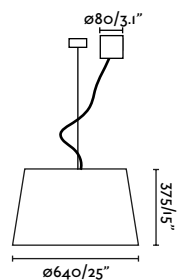

Standard Canopy

Displaced Canopy

**20229-132 301,30€**  
Matt Black + Grey

**20229-153 310,00€**  
Matt Black + Linen

**20231-132 329,40€**  
Matt Black + Grey

**20231-153 338,10€**  
Matt Black + Linen