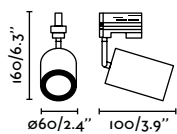

43770 130,60€
Matt Black

43771 130,60€
Matt White