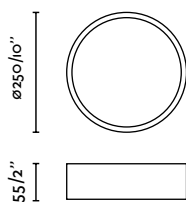

68627 97,40€
White

68628 97,40€
Black