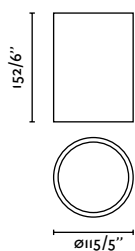

68623 131,10€
Matt White

68624 131,10€
Matt Black