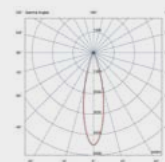

NESO SLIM DIANA N

no incl. 50.000hs L70/B10 24V 650°C

18°

Family **Color T°** **Beam Angle** **Finish** **Control System**

60112 Diana slim 400 6W

927 2700K CRI90

1 18°

02 Black

W CASAMBI
D DALI
ON/OFF

60113 Diana slim 600 6W

60114 Diana slim 800 6W