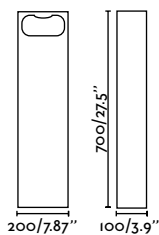

75638 367,00€
Concrete
2700K 68lm

75641 367,00€
Concrete
3000K 97lm