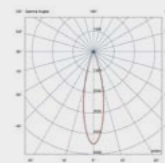

NESO SLIM ANNA N

no incl. 50.000hs L70/B10 24V 650°C

15°

Family **Color T°** **Beam Angle** **Finish** **Control System**

60110 Anna slim pendant 6W

927 2700K CRI90

1 15°

02 Black

W CASAMBI
D DALI
ON/OFF