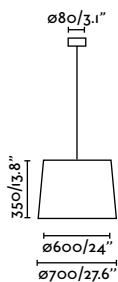

Standard Canopy

64329-154

679,40€

Matt Black + Beige

Displaced Canopy

64330-154 703,70€

Matt Black + Beige