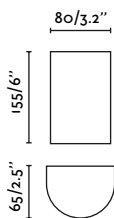

40538 28,70€
White

40539 28,70€
Black

40540 28,70€
Grey

40541 28,70€
Terracotta