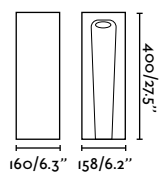

75631 292,90€
Concrete
2700K 77lm

75634 292,90€
Concrete
3000K 110lm