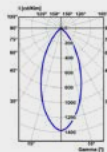

48°

Option	Color T°	CRI	Power	Lumen Output	Beam Angle
927	2700K	90	5x2W	672lm / 841lm / 828lm	15° / 36° / 48°
930	3000K	90	5x2W	692lm / 866lm / 853lm	15° / 36° / 48°
940	4000K	90	5x2W	712lm / 891lm / 878lm	15° / 36° / 48°

Driver not included. See recommended drivers on page 490-491
Driver no incluido. Ver drivers recomendados en página 490-491