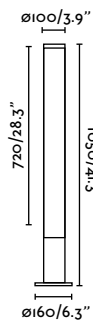

75546 303,20€
Dark Grey