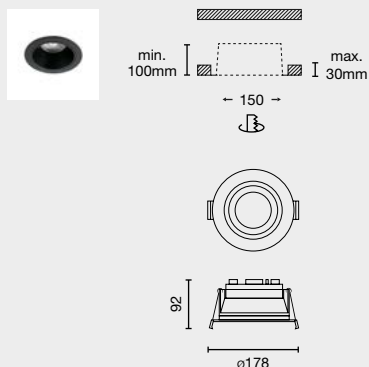

Family	Power	Color T°	Beam Angle	Finish	Control System
0360 Kimo	1 15W	927 2700K CRI90	1 15°	1 White	W CASAMBI
	2 30W	930 3000K CRI90	2 24°	2 Black	D BALI
		940 4000K CRI90	3 36°		C TRIAC
			6 60°		ON/OFF
0360	1	927	1	1	W

Example **0360192711W** — Kimo 15W 2700K CRI90 15° White Casambi

Option	Color T°	CRI	Power	Lumen Output	Beam Angle
927	2700K	90	15W	1388lm / 1167lm / 1905lm / 1172lm	15° / 24° / 36° / 50°
			30W	2668lm / 2245lm / 2106lm / 2253lm	15° / 24° / 36° / 50°
930	3000K	90	15W	1431lm / 1111lm / 1042lm / 1115lm	15° / 24° / 36° / 50°
			30W	2751lm / 2314lm / 2171lm / 2323lm	15° / 24° / 36° / 50°
940	3000K	90	15W	1473lm / 1239lm / 1163lm / 1244lm	15° / 24° / 36° / 50°
			30W	2834lm / 2383lm / 2236lm / 2393lm	15° / 24° / 36° / 50°