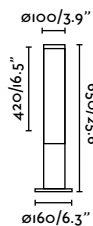

75545 231,60€
Dark Grey