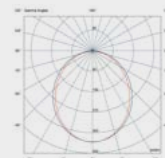

## NESO SLIM LINE 70cm

no incl. 50.000hs L70/B10  MacAdam 3 24V 