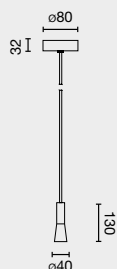

NESO SLIM NINA N

no incl. 50.000hs L70/B10 24V 650°C

18°

Family **Color T°** **Beam Angle** **Finish** **Control System**

60111 Nina slim 4W

927 2700K CRI90

1 18°

02 Black

W CASAMBI
D DALI
ON/OFF