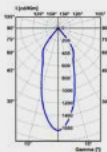

TROOP 5L

no incl. DIM 50.000hs L70 / B10 MacAdam 3 700mA 14.28V 650°C UGR <16

Family	Color T°	Beam Angle	Trim	Anti-Glare
43702 Troop Trim 5x2W	927 2700K CRI90	1 15°	1 White	1 White
	930 3000K CRI90	3 36°	2 Black	2 Black
	940 4000K CRI90	4 48°		4 Gold
43706 Troop Trimless 5x2W	927 2700K CRI90	1 15°	0 Trimless	1 White
	930 3000K CRI90	3 36°		2 Black
	940 4000K CRI90	4 48°		4 Gold

36°

Option	Color T°	CRI	Power	Lumen Output	Beam Angle
927	2700K	90	5x2W	672lm / 841lm / 828lm	15° / 36° / 48°
930	3000K	90	5x2W	692lm / 866lm / 853lm	15° / 36° / 48°
940	4000K	90	5x2W	712lm / 891lm / 878lm	15° / 36° / 48°

Driver not included. See recommended drivers on page 490-491
Driver no incluido. Ver drivers recomendados en página 490-491