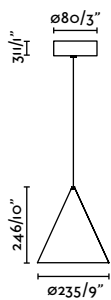

22028 144,20€
Black

22029 144,20€
White