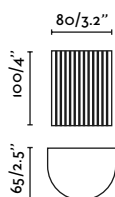

40526 20,50€
White

40527 20,50€
Black

40528 20,50€
Grey

40529 20,50€
Terracotta