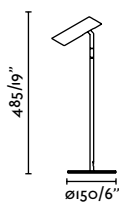

43796 170,10€
Matt White

43797 170,10€
Matt Black