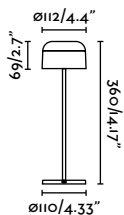

**71928 92,20€**  
Matt Black

**71929 92,20€**  
Matt White

**71931 92,20€**  
Yellow