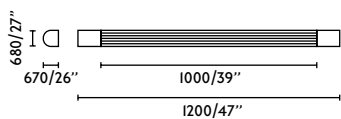

62836 271,80€

Chrome