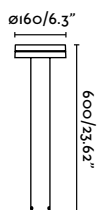

71948 200,50€
Dark Grey

71949 200,50€
Rust Brown