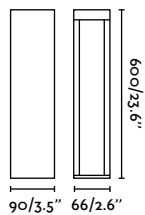

71942 216,00€
Dark Grey

71943 216,00€
Rust Brown