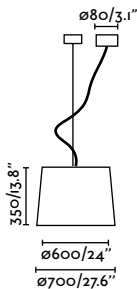

Standard Canopy

64329-154

679,40€

Matt Black + Beige

Displaced Canopy

64330-154 703,70€

Matt Black + Beige