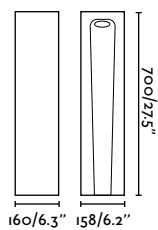

75632 367,00€
Concrete
2700K 77lm

75635 367,00€
Concrete
3000K 110lm