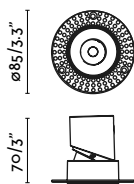

43884 33,60€
White
2700K 473lm

43885 33,60€
Black
2700K 473lm

43886 33,60€
White
3000K 487lm

43887 33,60€
Black
3000K 487lm