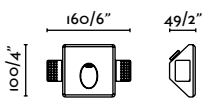

63425 61,10€
White