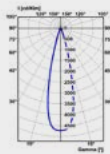

ALIA 8W

NEW

incl. DIM 50.000hs L80 / B10 MacAdam 3 220-240V 650°C

Family	Color T°	Beam Angle	Finish	Control System
0800 Alia 8W	927 2700K CRI90	1 15°	1 White	W CASAMBI
0801 Alia Trimless 8W	930 3000K CRI90	2 24°	2 Black	D DALI
		3 36°		C TRIAC
		5 50°		ON/OFF

0800   **927**   **1**   **1**   **W**

Example **080092711W** — Alia Downlight 8W 2700K CRI90 15° White Casambi

15°

24°

36°

50°

Option	Color T°	CRI	Power	Lumen Output	Beam Angle
927	2700K	90	8W	687lm / 717lm / 1000lm / 831lm	15° / 24° / 36° / 50°
930	3000K	90	8W	708lm / 738lm / 1030lm / 856lm	15° / 24° / 36° / 50°
940	4000K	90	8W	731lm / 760lm / 1062lm / 884lm	15° / 24° / 36° / 50°