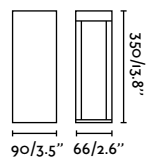

**71940 169,80€**  
Dark Grey

**71941 169,80€**  
Rust Brown