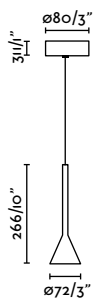

22032 96,20€
Black

22033 96,20€
White