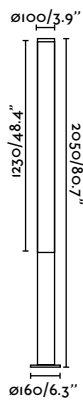

75547 716,40€
Dark Grey