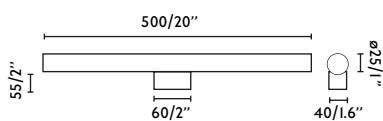

63552 48,70€
White

63553 48,70€
Black

63554 58,90€
Brushed Gold

63555 48,70€
Yellow

63556 48,70€
Blue

63557 48,70€
Terracotta