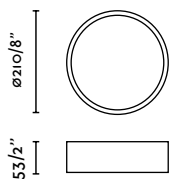

68625 82,30€
White

68626 82,30€
Black