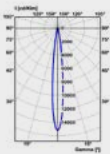

ALIA 8W

NEW

incl. DIM 50.000hs L80 / B10 MacAdam 3 220-240V 650°C

Family	Color T°	Beam Angle	Finish	Control System
0800 Alia 8W	927 2700K CRI90	1 15°	1 White	W CASAMBI
0801 Alia Trimless 8W	930 3000K CRI90	2 24°	2 Black	D DALI
		3 36°		C TRIAC
		5 50°		ON/OFF

0800   **927**   **1**   **1**   **W**

Example **080092711W** — Alia Downlight 8W 2700K CRI90 15° White Casambi

15°

24°

36°

50°

Option	Color T°	CRI	Power	Lumen Output	Beam Angle
927	2700K	90	8W	687lm / 717lm / 1000lm / 831lm	15° / 24° / 36° / 50°
930	3000K	90	8W	708lm / 738lm / 1030lm / 856lm	15° / 24° / 36° / 50°
940	4000K	90	8W	731lm / 760lm / 1062lm / 884lm	15° / 24° / 36° / 50°