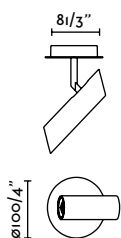

43790 105,20€
Matt White

43791 105,20€
Matt Black