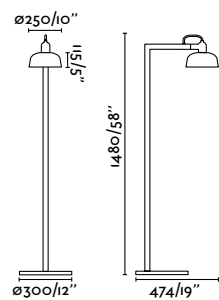

20336-145 431,30€
Satin Black + Gloss
White

20336-146 431,30€
Satin Black + Gloss
Black

20336-147 431,30€
Satin Black + Gloss
Grayish Blue

20336-148 431,30€
Satin Black + Gloss
Reddish Orange

20336-149 431,30€
Satin Black + Gloss
Green