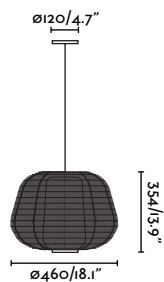

72104-155 412,30€
Beige

72104-156 412,30€
Matt Black

72104-157 412,30€
Rust Brown