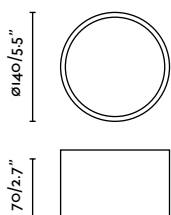

68617 68,30€
Matt White

68618 68,30€
Matt Black