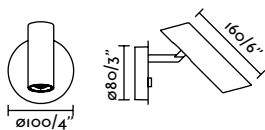

43792 117,20€
Matt White

43793 117,20€
Matt Black