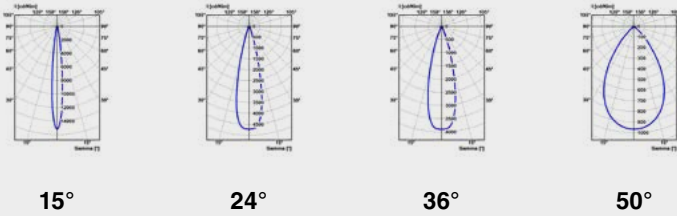

Option	Color T°	CRI	Power	Lumen Output	Beam Angle
927	2700K	90	7W	519lm / 539lm / 617lm / 549lm	15° / 24° / 36° / 50°
			10W	705lm / 863lm / 891lm / 936lm	15° / 24° / 36° / 50°
			15W	917lm / 1124lm / 1160lm / 1088lm	15° / 24° / 36° / 50°
930	3000K	90	7W	475lm / 582lm / 600lm / 564lm	15° / 24° / 36° / 50°
			10W	726lm / 890lm / 918lm / 862lm	15° / 24° / 36° / 50°
			15W	946lm / 1159lm / 1195lm / 1122lm	15° / 24° / 36° / 50°
940	4000K	90	7W	489lm / 599lm / 618lm / 580lm	15° / 24° / 36° / 50°
			10W	748lm / 917lm / 946lm / 888lm	15° / 24° / 36° / 50°
			15W	974lm / 1193lm / 1231lm / 1156lm	15° / 24° / 36° / 50°
TW	2700K-6500K	THRIVE	10W	522lm / 639lm / 660lm / 619lm	15° / 24° / 36° / 50°