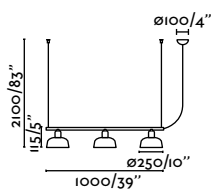

20338-145 602,70€
Satin Black + Gloss
White

20338-146 602,70€
Satin Black + Gloss
Black

20338-147 602,70€
Satin Black + Gloss
Grayish Blue

20338-148 602,70€
Satin Black + Gloss
Reddish Orange

20338-149 602,70€
Satin Black + Gloss
Green