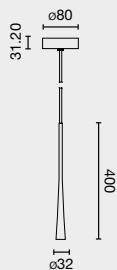

NESO SLIM DIANA N

no incl. 50.000hs L70/B10 24V 650°C

18°

Family **Color T°** **Beam Angle** **Finish** **Control System**

60112 Diana slim 400 6W

927 2700K CRI90

1 18°

02 Black

W CASAMBI
D DALI
ON/OFF

60113 Diana slim 600 6W

60114 Diana slim 800 6W