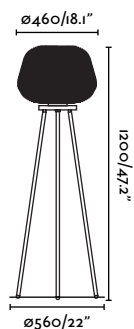

72103-155 517,90€
Beige

72103-156 517,90€
Matt Black

72103-157 517,90€
Rust Brown