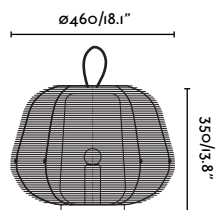

72102-155 434,30€
Beige

72102-156 434,30€
Matt Black

72102-157 434,30€
Rust Brown