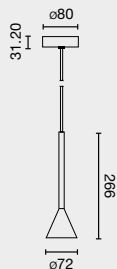

NESO SLIM ANNA N

no incl. 50.000hs L70/B10 24V 650°C

15°

Family **Color T°** **Beam Angle** **Finish** **Control System**

60110 Anna slim pendant 6W

927 2700K CRI90

1 15°

02 Black

W CASAMBI
D DALI
ON/OFF