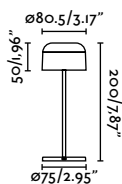

**71920 70,60€**  
Matt Black

**71921 70,60€**  
Matt White

**71923 70,60€**  
Yellow