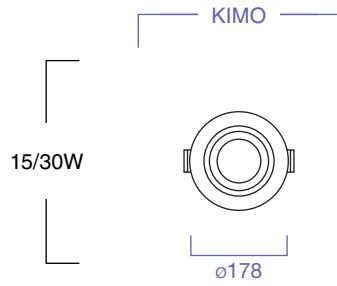

FINISH
Acabado

● **Black**
Negro

○ **White**
Blanco

COLOR TEMPERATURE
Temperatura de color

2700K CRI90

3000K CRI90

4000K CRI90

BEAM ANGLE
Ángulo de apertura

12°

36°

60°

24°

CONTROL SYSTEM
Sistema de control

CASAMBI