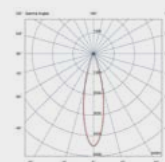

NESO SLIM NINA N

no incl. 50.000hs L70/B10 24V 650°C

18°

Family **Color T°** **Beam Angle** **Finish** **Control System**

60111 Nina slim 4W

927 2700K CRI90

1 18°

02 Black

W CASAMBI
D DALI
ON/OFF