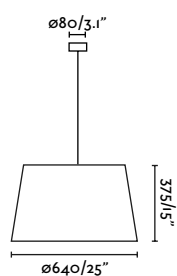

Standard Canopy

Displaced Canopy

**20229-132 301,30€**  
Matt Black + Grey

**20229-153 310,00€**  
Matt Black + Linen

**20231-132 329,40€**  
Matt Black + Grey

**20231-153 338,10€**  
Matt Black + Linen