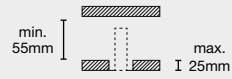

# IZAR DOWNLIGHT

**NEW**

- incl.
- DIM
- 355°
- 50.000hs  
L80 / B10
- MacAdam  
3
- 220-  
240V
- 650°C

Family	Color T°	Beam Angle	Finish	Control System
<b>0900</b> Izar 8W	<b>927</b> 2700K CRI90	<b>1</b> 15°	<b>1</b> White	<b>W</b> CASAMBI
<b>0901</b> Izar Trimless 8W	<b>930</b> 3000K CRI90		<b>2</b> Black	<b>D</b> DALI
				<b>C</b> TRIAC
				<b>ON/OFF</b>