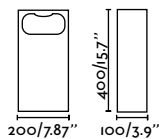

75637 292,90€
Concrete
2700K 68lm

75640 292,90€
Concrete
3000K 97lm