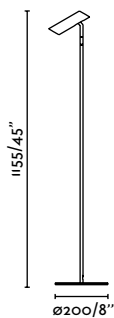

43798 227,30€
Matt White

43799 227,30€
Matt Black