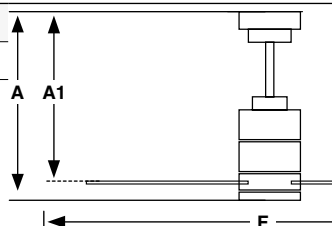

Measurements

Surface

XXL

A: 360/14.17" A1: 325/12.8" F: ø2440/96.1"

Rotterdam

Size
Tamaño

XXL
ø3000/118.1"

XXL
ø2500/98.4"