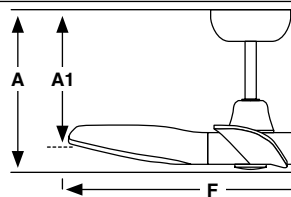

Measurements

Surface
L
A: 280/11.02" A1: 215/8.46" F: ø1520/59.8"