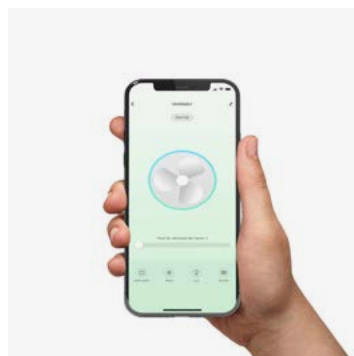

Reversible blades

Sloped Ceiling

Smart option

RF Model
Memory function page 27

110V Check p.48

33350DC Mallorca

33603DC Mini Mallorca

Model	Size	Structure	Blades	Mounting	Control type
33350DC	L	● Matt White	● Matt White	<input type="checkbox"/> Surface	<input type="checkbox"/> Remote Control RF
33603DC	S	● Matt White	● Matt White		<input checked="" type="checkbox"/> WT Remote + Smart Wi-Fi