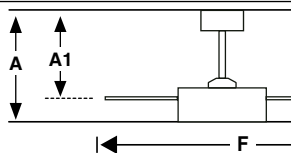

Measurements

Surface
L
A: 291/11.46" A1: 220/8.66" F: ø1320/52"

Barth

Size
Tamaño

L
ø1320/52"

Finish
Acabado

Matt White
Matt White

Matt Black
Matt Black