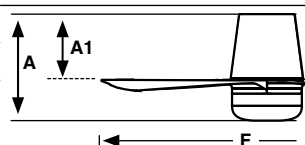

Measurements

Surface
M
A: 230/9.06" A1: 190/7.48" F: ø1320/52"

TAK

Model	Size	Structure	Blades	Mounting	Control type	Light Model	Color T
33828	M	● Matt White	● Matt White	<input type="checkbox"/> Surface	<input type="checkbox"/> Remote Control RF	<input type="checkbox"/> 2 Tak	<input type="checkbox"/> W 2700K
33829	M	● Matt White	● Maple		<input type="checkbox"/> WT Remote + Smart Wi-Fi		<input type="checkbox"/> N 3000K
33830	M	● Matt Black	● Matt Black		<input type="checkbox"/> VA 0-10V/1-10V Active		<input type="checkbox"/> C 4000K
33831	M	● Matt Black	● Walnut		<input type="checkbox"/> VP 0-10V/1-10V Passive		
					<input type="checkbox"/> RW White Wired Wall Controller		
					<input type="checkbox"/> RB Black Wired Wall Controller		