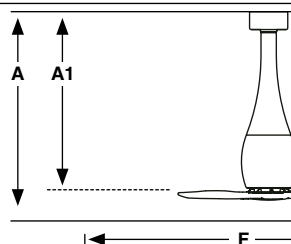

Example 33381 — ETERFAN M Ø1280 LED Transparent FAN

Air performance

Size	Airflow (m3 min)	RPM	Power (W)
M ø1280/50.4"	145	51-77-103-129-155-185	3-6-9-13-22-32

Measurements

Surface
M
A: 640/25.2" A1: 630/24.8" F: ø1280/50.4"