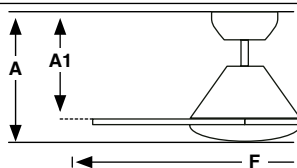

Measurements

Surface
L
A: 350/13.78" A1: 275/10.83" F: ø1320/52"

Pemba

Size
Tamaño

L
ø1320/52"

Finish
Acabado

Gloss White
Gloss White

Light Kit
Kit de luz