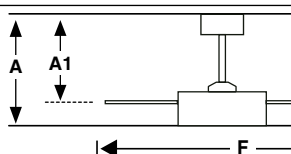

Measurements

Surface
L
A: 291/11.46" A1: 220/8.66" F: ø1320/52"