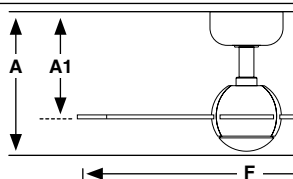

Measurements

Surface	Recessed
M A: 248/9.76" A1: 171/6.73" F: ø1250/49.2"	S A: 188/7.4" A1R: 111/4.37"
S A: 248/9.76" A1: 171/6.73" F: ø900/35.4"	

Cuba

Size
Tamaño

L
ø1320/52"

Finish
Acabado

Old Gold
Brown

Mounting
Montaje