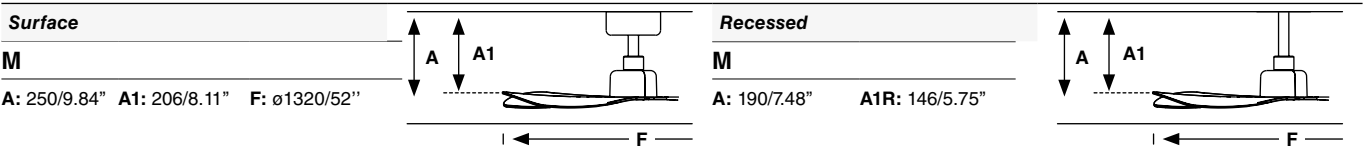

Measurements