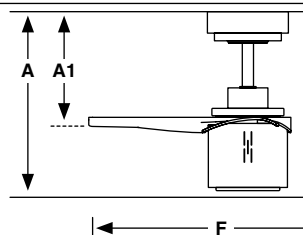

Measurements

Surface
XXL
A: 340/13.39" A1: 210/8.27" F: ø2130/83.9"