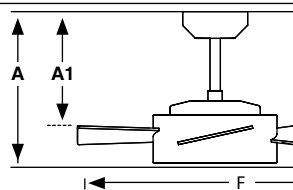

Measurements

Surface
L
A: 340/13.39" A1: 300/11.81" F: ø1330/52.4"

Ice

Estudi Ribaudí

Ice 33460

Size
Tamaño

L
ø1320/52"

Finish
Acabado