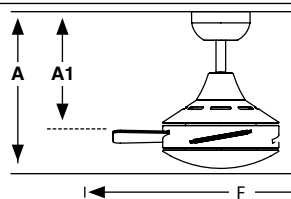

Measurements

Surface
L
A: 310/12.2" A1: 246/9.69" F: ø1320/52"
S
A: 310/12.2" A1: 246/9.69" F: ø1060/41.7"