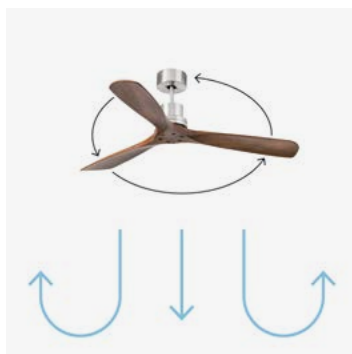

High airflow