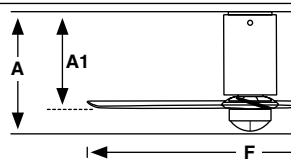

Measurements

Surface
M
A: 324/12.76" A1: 250/9.84" F: ø1280/50.4"

Eterfan

Conillas

Size
Tamaño

M
ø1280/50.4"

Finish
Acabado

Chrome
Transparent