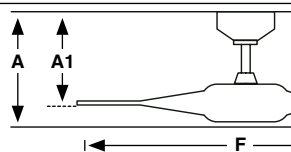

Measurements

Surface
L
A: 260/10.24" A1: 200/7.87" F: ø1370/53.9"

Indus

Size
Tamaño

L
 $\varnothing 1400/55.1''$

Finish
Acabado

White
White

Mounting
Montaje