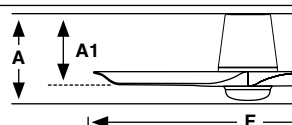

Power	20W
Lumen Output	480lm
Light Source	SMD LED
Dimmable K	2700/ 3000/ 4000K
CRI	>80

Measurements

Surface
S
A: 232/9.13" A1: 151/5.94" F: ø900/35.4"

Amelia

Héctor Serrano

Size
Tamaño

L
ø1320/52"

Finish
Acabado