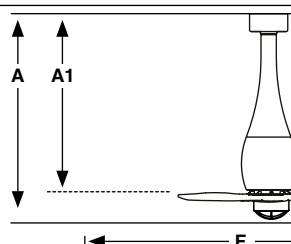

Measurements

Surface
M
A: 674/26.54" A1: 630/24.8" F: ø1280/50.4"

Luzon

Luzon 33750DC

Size
Tamaño

L
ø1320/52"

Finish
Acabado

Matt White
Matt White