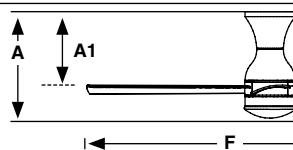

Measurements

Surface

M

A: 310/12.2" A1: 230/9.06" F: ø1200/47.2"

Polaris

Polaris 33346

Size
Tamaño

L
ø1320/52"