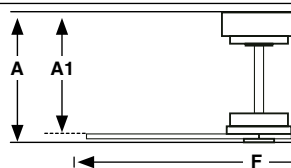

Air performance

Size	Airflow (m3 min)	RPM	Power (W)
L	ø1320/52"	116	50-73-96-118-143-188
			4-6-10-16-28-34

Measurements

Surface
L
A: 270/10.63" A1: 260/10.24" F: ø1320/52"

Polea

Conillas

Polea 33724

Size
Tamaño