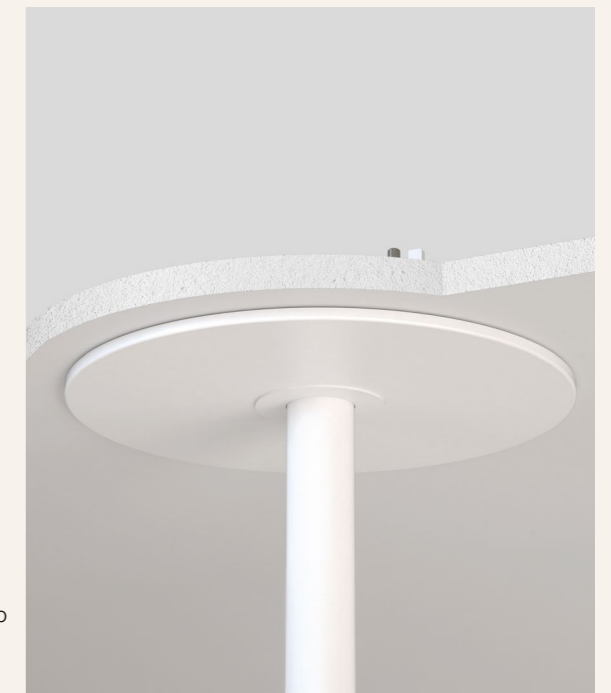

Es integrarla en la arquitectura.

Recessed Mounting System

FOCUSON

**Durante años, la ventilación ha tenido un límite.
El florón visible.**

FOCUSON

Recessed Mounting System

**Redefinimos la integración de la ventilación
Sistema empotrado en falso techo.
Sin elementos visibles.**

Integrar sin interferir

Instalación clara. Resultado limpio.

1. Preparación del techo

2. Integración del sistema y fijación del ventilador

3. Acabado enrasado

Instruction Manual

FOCUSON

Recessed Mounting System