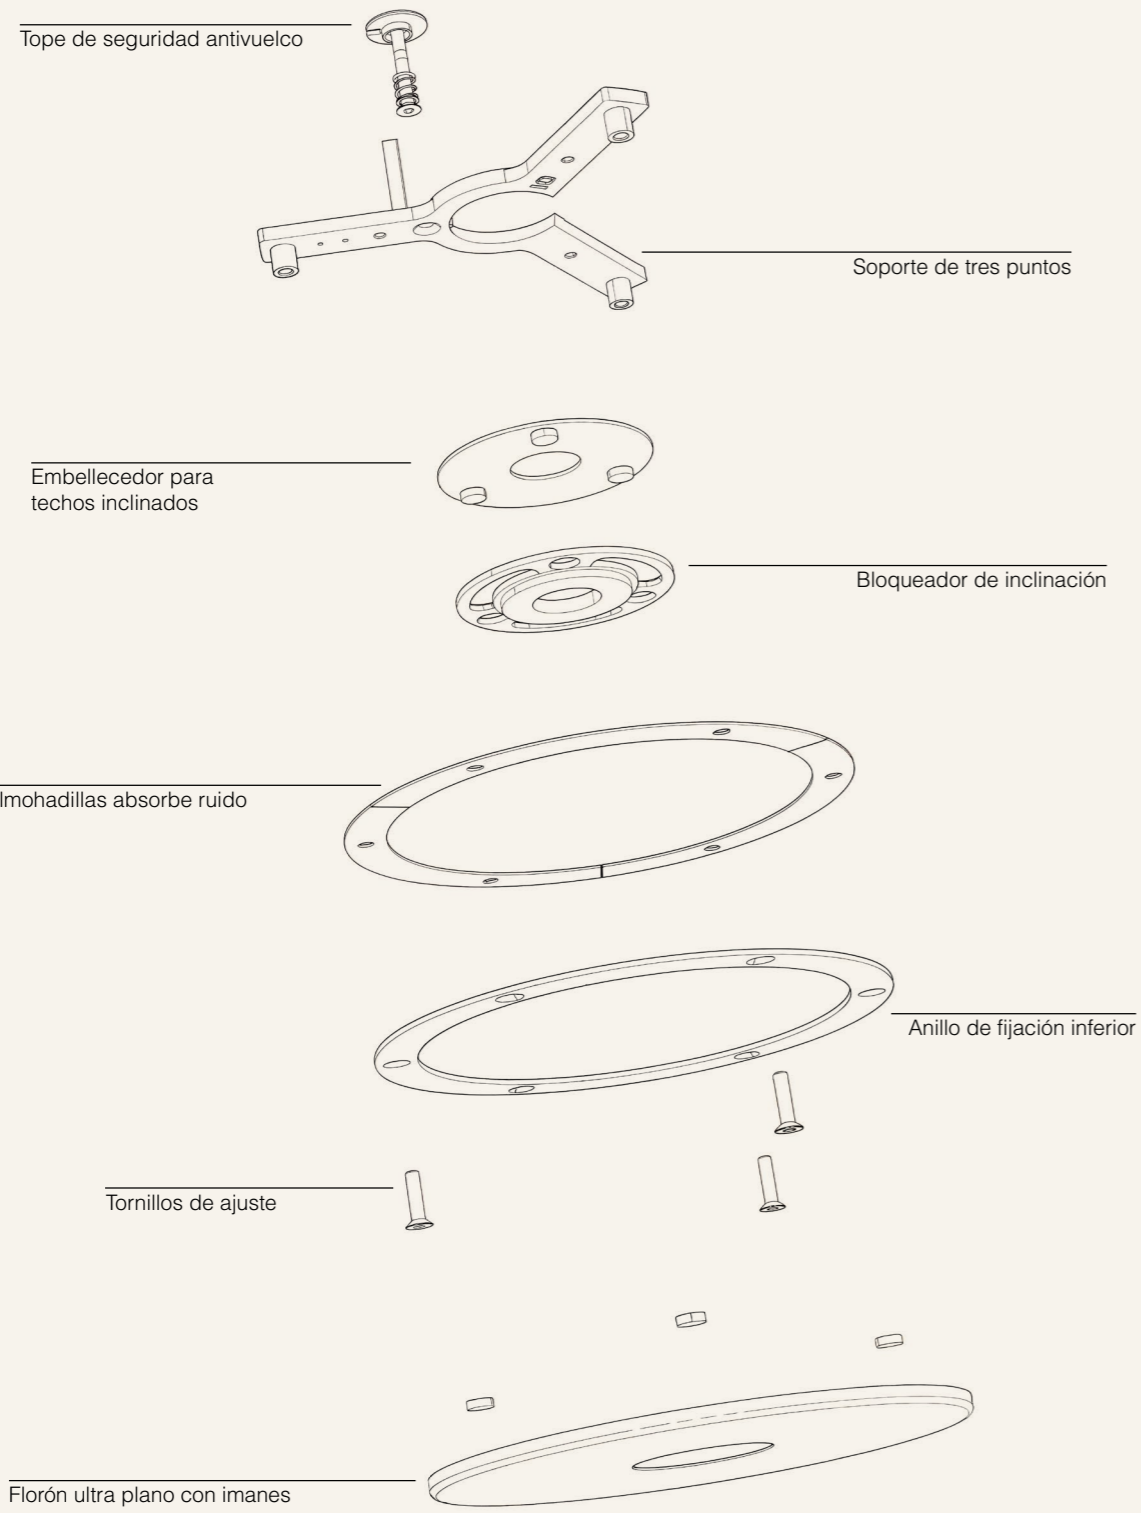

Es integrarla en la arquitectura.

Recessed Mounting System

FOCUSON

**Durante años, la ventilación ha tenido un límite.
El florón visible.**

FOCUSON

Recessed Mounting System

**Redefinimos la integración de la ventilación
Sistema empotrado en falso techo.
Sin elementos visibles.**

Integrar sin interferir

Instalación clara. Resultado limpio.

1. Preparación del techo

2. Integración del sistema y fijación del ventilador

3. Acabado enrasado

Instruction Manual

FOCUSON

Recessed Mounting System