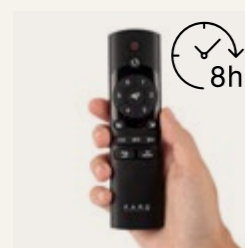

Programmable 1-4-8h