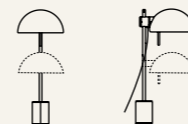

Table lamp
Sobremesa

Material	Body Steel
	Shade Steel
Power	15W
Light Source	E14
Class	II
Recom. Bulb	17519
Voltage (V/Hz)	100V-240V/50-60Hz
Cable	2.5 MT

H. 430/17"
W. 196/8"
D. 166/7"