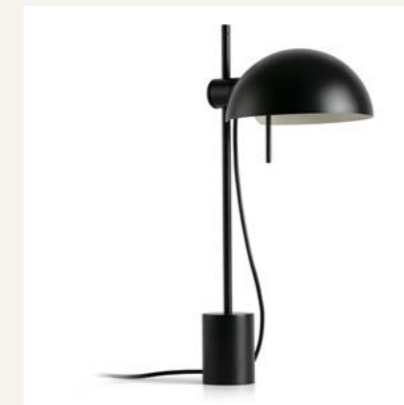

Thanks to its adjustable lampshade and height regulation, it opens up a wide range of lighting effects, making it a truly versatile collection.

Matilda conveys a sense of calm and elegance through its monochrome, understated finish, which makes it a sophisticated design that stands the test of time.

Una colección que fusiona la pureza de la geometría con la elegancia de sus detalles. Una sofisticación que se adapta a cualquier espacio.

Su sistema de pantalla orientable y su regulación en altura ofrece gran variedad de efectos de luz, convirtiéndola en una colección multifuncional.

Matilda evoca calma y elegancia gracias a su acabado monocolor y sin estridencias. Una colección pensada para perdurar en el tiempo más allá de las tendencias.

Table lamp  
*Sobremesa*

20512-136 ● Beige

20513-137 ● Black

20514-138 ● Garnet

|                       |                    |
|-----------------------|--------------------|
| <b>Material</b>       | <b>Body</b> Steel  |
|                       | <b>Shade</b> Steel |
| <b>Power</b>          | 15W                |
| <b>Light Source</b>   | E14                |
| <b>Class</b>          | II                 |
| <b>Recom. Bulb</b>    | 17519              |
| <b>Voltage (V/Hz)</b> | 100V-240V/50-60Hz  |
| <b>Cable</b>          | 2.5 MT             |