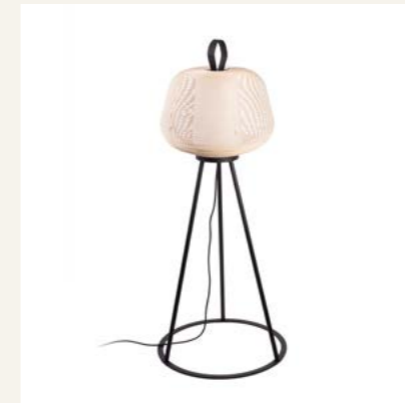

Floor
Suelo

IP65

72103-155 ● Beige
● Opal White