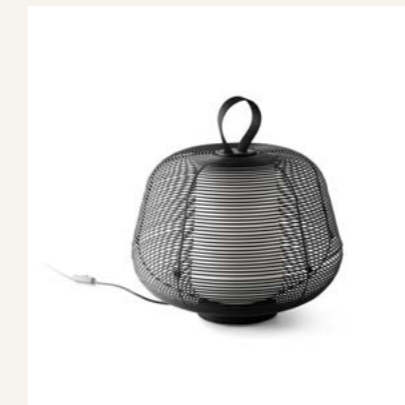

*designed by Carrasquet*

The design of Nara, created by Carrasquet Studio, embraces warmth and sophistication for terraces and gardens. This outdoor lighting family aims to blend seamlessly into the décor, offering visual comfort and focusing on user wellbeing. But what truly sets Nara apart is its commitment to the environment and its respect for biodiversity after dark. To achieve this, it comes with an opal diffuser that keeps light dispersion in check, helping to prevent light pollution and supporting a more sustainable nighttime atmosphere in tune with nature.

The Nara collection adapts to any need thanks to its three versions: table lamp, pendant, and floor lamp.

El diseño de Nara, a cargo del estudio Carrasquet, es una apuesta por la calidez y la sofisticación en terrazas y jardines. Esta familia de luminarias de exterior busca convertirse en un elemento decorativo más, ofreciendo un confort visual y poniendo el foco en el bienestar del usuario. Sin embargo, el verdadero valor de Nara reside en su compromiso con el entorno y su respeto por la biodiversidad durante las horas de oscuridad. Para ello, incorpora un difusor opal que controla la dispersión de la luz, evitando la contaminación lumínica y favoreciendo un ambiente nocturno más sostenible y en armonía con la naturaleza.

La colección Nara se adapta a cualquier necesidad gracias a sus tres versiones: lámpara de sobremesa, colgante y pie.

Portable  
*Portátil*

IP65

**72102-155** ● Beige  
● Opal White

**72102-156** ● Matt Black  
● Opal White

**72102-157** ● Rust Brown  
● Opal White

<b>Material</b>	<b>Body</b> Steel
	<b>Diff</b> Opal White PEMD
<b>Light Source</b>	1 E27 max. 12W
<b>Bulb incl.</b>	No
<b>Recom. Bulb</b>	17070
<b>Class</b>	II
<b>Cable</b>	2.5 MT