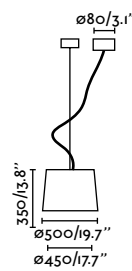

**Conga displaced canopy**  
Faro Lab

- 64314-54  Matt Black + White **185,50€**
- 64314-55  Matt Black + Beige **185,50€**
- 64314-56  Matt Black + Black **185,50€**

<b>Material</b>	<b>Body</b> Steel
	<b>Diff</b> Papyrus
	<b>Shade</b> Textile
<b>Light Source</b>	1 E27 max. 15W
<b>Bulb incl.</b>	No
<b>Recom. Bulb</b>	17464
<b>Class</b>	II
<b>Voltage (V/Hz)</b>	100V-240V/50-60Hz
<b>Cable</b>	1.5 MT