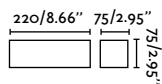

## Cheras 4

63175

● Matt White 91,60€

<b>Material</b>	<b>Body Plaster</b>
	<b>Diff Glass + Opal White</b>
<b>Light Source</b>	1 R7S 78mm max. 8W
<b>Bulb incl.</b>	No
<b>Recom. Bulb</b>	17499
<b>Class</b>	I
<b>Voltage (V/Hz)</b>	100V-240V/50-60Hz