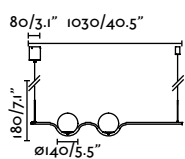

**Levita pendant floor**  
Nahtrang

incl.  

- 29694  Shiny Gold 440,60€
- 29699  Matt Black 426,70€

<b>Material</b>	<b>Body Steel</b>
	<b>Diff Glass + Opal</b>
<b>Power</b>	7W
<b>Lumen Output</b>	700lm
<b>Light Source</b>	SMD LED 2700K
<b>Class</b>	II
<b>CRI</b>	>80
<b>Voltage (V/Hz)</b>	220V-240V/50-60Hz
<b>Cable</b>	1.5 MT