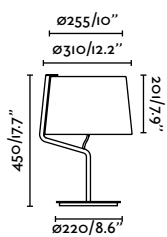

# Tree

Designed by Estudi Ribaudí

**Berni table**  
Nahtrang

- 29332  Matt White + White **216,60€**
- 29333  Matt Black + Black **216,60€**

<b>Material</b>	<b>Body</b> Steel
	<b>Shade</b> Textile
<b>Light Source</b>	1 E27 max. 15W
<b>Bulb incl.</b>	No
<b>Recom. Bulb</b>	17463
<b>Class</b>	II
<b>Voltage (V/Hz)</b>	100V-240V/50-60Hz
<b>Cable</b>	1.5 MT