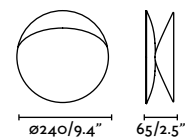

Eres
Àlex & Manel Llusçà

64026 ● Matt White 59,50€

Material	Body Steel
Light Source	1 E27 max. 15W
Bulb incl.	No
Recom. Bulb	17463
Class	I
Voltage (V/Hz)	100V-240V/50-60Hz

Ovo 190
Estudi Ribaudí

62105 ● Matt White 87,70€

Material	Body Steel
Light Source	1 R7S 78mm max. 8W
Bulb incl.	No
Recom. Bulb	17499
Class	I
Voltage (V/Hz)	100V-240V/50-60Hz

Ovo 240
Estudi Ribaudí

62108 ● Matt White 100,75€

Material	Body Steel
Light Source	1 R7S 118mm max. 15W
Bulb incl.	No
Recom. Bulb	17497
Class	I
Voltage (V/Hz)	100V-240V/50-60Hz