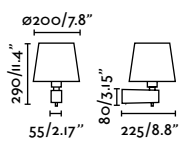

Room
Àlex & Manel Llusca

- 29974 Satin Nickel + White **79,55€**
- 29975 Satin Nickel + Black **79,55€**

Material	Body Steel
	Shade Textile
Light Source	1 E27 max. 15W
Bulb incl.	No
Recom. Bulb	17463
Class	I
Voltage (V/Hz)	100V-240V/50-60Hz

Room reader
Àlex & Manel Llusca

- 29976 Satin Nickel + White **111,40€**

Material	Body Steel
	Shade Textile
Light Source	1 E27 max. 15W
Bulb incl.	No
Recom. Bulb	17463
Reader	3W, 3000K, 160lm
Driver incl.	Yes
Class	II
Voltage (V/Hz)	100V-240V/50-60Hz