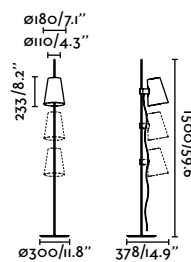

20034-88 Matt Black + Beige 275,40€
29998 Chrome + Beige 283,50€

Material	Body Steel
	Shade Textile
Light Source	1 E27 max. 15W
Bulb incl.	No
Recom. Bulb	17463
Class	II
Voltage (V/Hz)	100V-240V/50-60Hz
Cable	3.5 MT

Wall
410