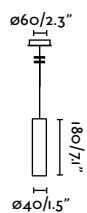

## Stan

- 43754  Matt White **94,60€**
- 43755  Matt Black **94,60€**
- 43756  Satin Gold **117,50€**

<b>Material</b>	<b>Body</b> Aluminium
<b>Light Source</b>	1 GU10 max. 5W
<b>Bulb incl.</b>	No
<b>Recom. Bulb</b>	97685327
<b>Class</b>	I
<b>Voltage (V/Hz)</b>	100V-240V/50-60Hz
<b>Cable</b>	1.2 MT