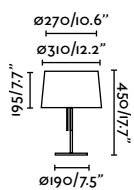

Volta table
Estudi Ribaudí

- 20025 Matt White + White **167,80€**
- 20026 Matt Black + Black **167,80€**

Material	Body Steel
	Shade Textile
Light Source	1 E27 max. 15W
Bulb incl.	No
Recom. Bulb	17463
Class	II
Voltage (V/Hz)	100V-240V/50-60Hz
Cable	2 MT

Volta floor
Estudi Ribaudí

- 20029 Matt White + White **354,70€**
- 20030 Matt Black + Black **354,70€**

Material	Body Steel
	Shade Textile
Light Source	1 E27 max. 15W
Bulb incl.	No
Recom. Bulb	17464
Class	II
Voltage (V/Hz)	100V-240V/50-60Hz
Cable	2 MT