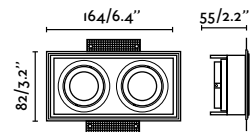

## Hyde SQ Orientable Trimless

- 40122  Matt White 41,80€
- 40123  Matt Black 41,80€

<b>Material</b>	Body Steel
<b>Light Source</b>	2 GU10 max. 8W
<b>Bulb incl.</b>	No
<b>Recom. Bulb</b>	17316
<b>Voltage (V/Hz)</b>	100V-240V/50-60Hz
<b>Socket incl.</b>	No
<b>Recom. Socket</b>	43065
<b>Cut out</b>	182x93