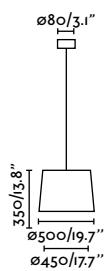

**Conga displaced canopy**  
Faro Lab

- 64314-54  Matt Black + White **185,50€**
- 64314-55  Matt Black + Beige **185,50€**
- 64314-56  Matt Black + Black **185,50€**

<b>Material</b>	<b>Body</b> Steel
	<b>Diff</b> Papyrus
	<b>Shade</b> Textile
<b>Light Source</b>	1 E27 max. 15W
<b>Bulb incl.</b>	No
<b>Recom. Bulb</b>	17464
<b>Class</b>	II
<b>Voltage (V/Hz)</b>	100V-240V/50-60Hz
<b>Cable</b>	1.5 MT