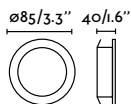

*Drivers info pag. 596-597

*Drivers info pag. 596-597