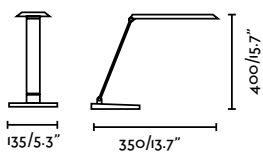

## Anouk induction

53416 ● Shiny White 103,80€

<b>Material</b>	<b>Body ABS</b>
	<b>Diff PMMA + Translucent</b>
<b>Power</b>	8W
<b>Lumen Output</b>	607lm
<b>Light Source</b>	SMD LED
<b>Dimmable K</b>	2700 - 6500K
<b>Class</b>	II
<b>Voltage (V/Hz)</b>	100V-240V/50-60Hz