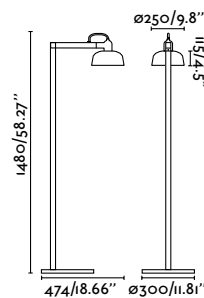

Tatawin table
Adolfo Abejón

- 20337-116 Satin Black + Opal **291,80€**
- 20337-117 Satin Black + Shiny Black **291,80€**

Material	Body Steel
	Shade Glass
Light Source	1 E27 G45 max. 15W
Bulb incl.	No
Recom. Bulb	17462
Class	II
Voltage (V/Hz)	100V-240V/50-60Hz
Cable	1.5 MT

Tatawin floor
Adolfo Abejón

- 20336-119 Satin Black + Opal **417,90€**
- 20336-120 Satin Black + Shiny Black **417,90€**

Material	Body Steel
	Shade Glass
Light Source	1 E27 max. 15W
Bulb incl.	No
Recom. Bulb	17463
Class	II
Voltage (V/Hz)	100V-240V/50-60Hz
Cable	2 MT

Suspended
180

Wall
334