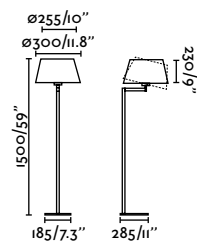

Artis table
Àlex & Manel Llusçà

68488 Bronze + White 210,10€

Material	Body Steel
	Shade Textile
Light Source	1 E27 max. 15W
Bulb incl.	No
Recom. Bulb	17463
Class	II
Voltage (V/Hz)	100V-240V/50-60Hz
Cable	2.4 MT

Artis floor
Àlex & Manel Llusçà

68489 Bronze + White 373,80€

Material	Body Steel
	Shade Textile
Light Source	1 E27 max. 15W
Bulb incl.	No
Recom. Bulb	17463
Class	II
Voltage (V/Hz)	100V-240V/50-60Hz
Cable	3.2 MT

Wall
402