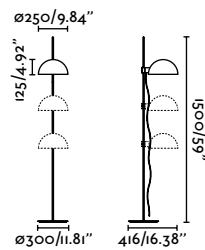

Dominica table
Faro Lab

- 20033-122 Matt Black + Beige **208,50€**
- 20033-123 Matt Black + Matt Black **208,50€**

Material	Body Steel
	Shade Steel
Light Source	1 E27 max. 15W
Bulb incl.	No
Recom. Bulb	17463
Class	II
Voltage (V/Hz)	100V-240V/50-60Hz
Cable	1.5 MT

Dominica floor
Faro Lab

- 20034-122 Matt Black + Beige **291,70€**
- 20034-123 Matt Black + Matt Black **291,70€**

Material	Body Steel
	Shade Steel
Light Source	1 E27 max. 15W
Bulb incl.	No
Recom. Bulb	17463
Class	II
Voltage (V/Hz)	100V-240V/50-60Hz
Cable	3.5 MT