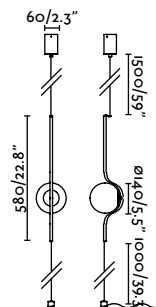

**Levita pendant floor**  
Nahtrang

incl.  

- 29694  Shiny Gold 440,60€
- 29699  Matt Black 426,70€

<b>Material</b>	<b>Body Steel</b>
	<b>Diff Glass + Opal</b>
<b>Power</b>	7W
<b>Lumen Output</b>	700lm
<b>Light Source</b>	SMD LED 2700K
<b>Class</b>	II
<b>CRI</b>	>80
<b>Voltage (V/Hz)</b>	220V-240V/50-60Hz
<b>Cable</b>	1.5 MT