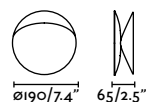

Eres
Àlex & Manel Llusçà

64026 ● Matt White 59,50€

Material	Body Steel
Light Source	1 E27 max. 15W
Bulb incl.	No
Recom. Bulb	17463
Class	I
Voltage (V/Hz)	100V-240V/50-60Hz

Ovo 190
Estudi Ribaudí

62105 ● Matt White 87,70€

Material	Body Steel
Light Source	1 R7S 78mm max. 8W
Bulb incl.	No
Recom. Bulb	17499
Class	I
Voltage (V/Hz)	100V-240V/50-60Hz

Ovo 240
Estudi Ribaudí

62108 ● Matt White 100,75€

Material	Body Steel
Light Source	1 R7S 118mm max. 15W
Bulb incl.	No
Recom. Bulb	17497
Class	I
Voltage (V/Hz)	100V-240V/50-60Hz