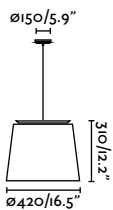

Savoy
Isaac Piñeiro

- 20308-89 White + White **169,10€**
- 20309-90 Black + Black **169,10€**
- 20309-91 Black + Green **169,10€**

Material	Body Steel
	Diff PMMA + Opal
	Shade Textile
Light Source	1 E27 max. 15W
Bulb incl.	No
Recom. Bulb	17464
Class	II
Voltage (V/Hz)	100V-240V/50-60Hz
Cable	0.8 MT

Fusta
Àlex & Manel Llusçà

- 28394 Matt White + White **218,40€**

Material	Body Steel+Wood
	Shade Textile
Light Source	1 E27 max. 15W
Bulb incl.	No
Recom. Bulb	17464
Class	I
Voltage (V/Hz)	100V-240V/50-60Hz
Cable	1.7 MT