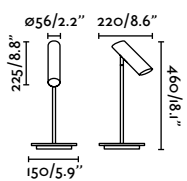

Link table
Estudi Ribaudí

- 29881 Matt White **80,00€**
- 29882 Matt Black **80,00€**
- 29898 Bronze **103,10€**

Material	Body Steel
Light Source	1 GU10 max. 8W
Bulb incl.	No
Recom. Bulb	97685327
Class	II
Voltage (V/Hz)	100V-240V/50-60Hz
Cable	1.9 MT

Link floor
Estudi Ribaudí

- 29883 Matt White **137,50€**
- 29884 Matt Black **137,50€**
- 29899 Bronze **171,50€**

Material	Body Steel
Light Source	1 GU10 max. 8W
Bulb incl.	No
Recom. Bulb	97685327
Class	II
Voltage (V/Hz)	100V-240V/50-60Hz
Cable	1.9 MT