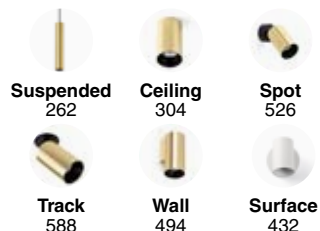

*Accessories page 526

*Drivers info pag. 596-597