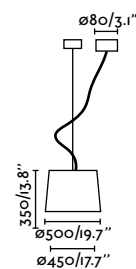

**Samba displaced canopy**  
Faro Lab

- 64314-44  Matt Black + Beige **291,00€**
- 64314-45  Matt Black + Yellow **291,00€**
- 64314-46  Matt Black + Green **291,00€**

<b>Material</b>	<b>Body</b> Steel
	<b>Diff</b> Papyrus
	<b>Shade</b> Textile
<b>Light Source</b>	1 E27 max. 15W
<b>Bulb incl.</b>	No
<b>Recom. Bulb</b>	17464
<b>Class</b>	II
<b>Voltage (V/Hz)</b>	100V-240V/50-60Hz
<b>Cable</b>	1.5 MT