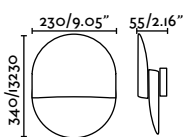

Eres
Àlex & Manel Llusçà

64026 ● Matt White 59,50€

Material	Body Steel
Light Source	1 E27 max. 15W
Bulb incl.	No
Recom. Bulb	17463
Class	I
Voltage (V/Hz)	100V-240V/50-60Hz

Ovo 190
Estudi Ribaudí

62105 ● Matt White 87,70€

Material	Body Steel
Light Source	1 R7S 78mm max. 8W
Bulb incl.	No
Recom. Bulb	17499
Class	I
Voltage (V/Hz)	100V-240V/50-60Hz

Ovo 240
Estudi Ribaudí

62108 ● Matt White 100,75€

Material	Body Steel
Light Source	1 R7S 118mm max. 15W
Bulb incl.	No
Recom. Bulb	17497
Class	I
Voltage (V/Hz)	100V-240V/50-60Hz