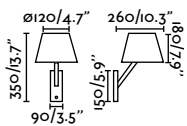

Moma

- 68504 Chrome + White **78,70€**
- 68505 Chrome + Black **78,70€**

Material	Body Steel
	Shade Textile
Light Source	1 E27 max. 15W
Bulb incl.	No
Recom. Bulb	17463
Class	I
Voltage (V/Hz)	100V-240V/50-60Hz

Moma reader

- 68506 Chrome + White **110,70€**
- 68507 Chrome + Black **110,70€**

Material	Body Steel
	Shade Textile
Light Source	1 E27 max. 15W
Bulb incl.	No
Recom. Bulb	17463
Reader	1W, 6000K, 80lm
Driver incl.	Yes
Class	I
Voltage (V/Hz)	100V-240V/50-60Hz

Table & Floor
162