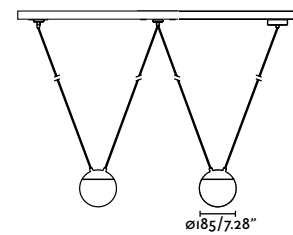

**Mine Glass Space 2L**  
Nahtrang

28375-2L  Matt White **384,65€**  
28376-2L  Dark Grey **384,65€**

<b>Material</b>	<b>Body</b> Aluminium+Wood
	<b>Diff</b> Glass + Opal
<b>Light Source</b>	2 E27 max. 15W
<b>Bulb incl.</b>	No
<b>Recom. Bulb</b>	17463
<b>Class</b>	II
<b>Voltage (V/Hz)</b>	100V-240V/50-60Hz
<b>Cable</b>	4 MT