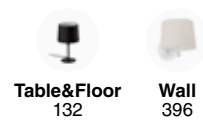

**Conga displaced canopy**  
Faro Lab

- 64314-54  Matt Black + White **185,50€**
- 64314-55  Matt Black + Beige **185,50€**
- 64314-56  Matt Black + Black **185,50€**

<b>Material</b>	<b>Body</b> Steel
	<b>Diff</b> Papyrus
	<b>Shade</b> Textile
<b>Light Source</b>	1 E27 max. 15W
<b>Bulb incl.</b>	No
<b>Recom. Bulb</b>	17464
<b>Class</b>	II
<b>Voltage (V/Hz)</b>	100V-240V/50-60Hz
<b>Cable</b>	1.5 MT