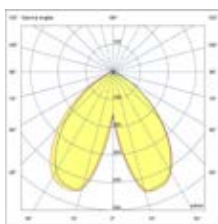

# Baobab

indoor

Table & Floor

**Jellyfish table**  
Nahtrang

24522 ●● Matt Black + Matt Gold 199,50€

<b>Material</b>	<b>Body Steel</b>
	<b>Diff PMMA + Opal</b>
<b>Power</b>	6W
<b>Lumen Output</b>	500lm
<b>Light Source</b>	SMD LED 3000K
<b>Class</b>	II
<b>CRI</b>	>80
<b>Voltage (V/Hz)</b>	220V-240V/50-60Hz
<b>Cable</b>	1.8 MT