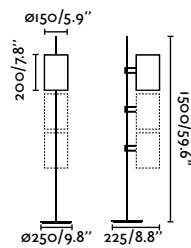

Guadalupe table
Faro Lab

- 20033-80 Matt Black + Beige **208,50€**
- 20033-81 Matt Black + Green **208,50€**

Material	Body Steel
	Shade Steel
Light Source	1 E27 max. 15W
Bulb incl.	No
Recom. Bulb	17463
Class	II
Voltage (V/Hz)	100V-240V/50-60Hz
Cable	1.5 MT

Guadalupe floor
Faro Lab

- 20034-80 Matt Black + Beige **291,70€**
- 20034-81 Matt Black + Green **291,70€**

Material	Body Steel
	Shade Steel
Light Source	1 E27 max. 15W
Bulb incl.	No
Recom. Bulb	17463
Class	II
Voltage (V/Hz)	100V-240V/50-60Hz
Cable	3.5 MT