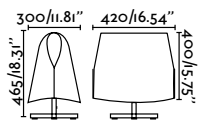

Luang table M
Faro Lab

- 23002-57   Black + Beige 279,20€
- 23002-58   Black + Camel 279,20€

Material	Body Steel
	Shade Parchment
Light Source	1 E27 max. 15W
Bulb incl.	No
Recom. Bulb	17463
Class	II
Voltage (V/Hz)	100V-240V
Cable	1.9 MT

Luang floor
Faro Lab

- 23003-59   Black + Beige 369,90€
- 23003-60   Black + Camel 369,90€

Material	Body Steel
	Shade Parchment
Light Source	1 E27 max. 15W
Bulb incl.	No
Recom. Bulb	17463
Class	II
Voltage (V/Hz)	100V-240V
Cable	1.8 MT