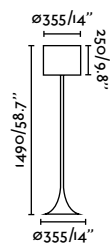

Papua

- 68462 Matt White + White **332,50€**
- 68463 Matt Black + Black **332,50€**

Material	Body Steel
	Shade Textile
Light Source	1 E27 max. 15W
Bulb incl.	No
Recom. Bulb	17464
Class	II
Voltage (V/Hz)	100V-240V/50-60Hz
Cable	2 MT

Black

- 29764 Matt Black + Black **137,00€**

Material	Body Steel
	Shade Textile
Light Source	1 E27 max. 15W
Bulb incl.	No
Recom. Bulb	17464
Class	II
Voltage (V/Hz)	100V-240V/50-60Hz
Cable	2.5 MT