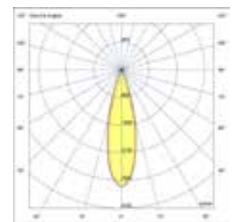

**Suau tray right**  
Nahtrang

- 62122 ● Matt White 157,10€
- 62123 ● Grey 157,10€

<b>Material</b>	<b>Body</b> Aluminium+Steel
<b>Power</b>	3W
<b>Lumen Output</b>	140lm
<b>Light Source</b>	HIGH POWER LED 3000K
<b>Reader</b>	3W, 3000K, 140lm
<b>Class</b>	I
<b>CRI</b>	>80
<b>Voltage (V/Hz)</b>	100V-240V/50-60Hz
<b>Beam angle</b>	30°