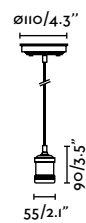

64137 ● Old Gold 41,50€
65134 ● Black 42,70€

Material	Body Steel
Light Source	1 E27 max. 15W
Bulb incl.	No
Recom. Bulb	17425
Class	I
Voltage (V/Hz)	100V-240V/50-60Hz
Cable	1.5 MT