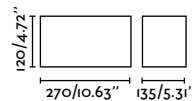

Tecto AR111

- 63274 Matt White 67,70€
- 63275 Matt Black 67,70€

Material	Body Aluminium
Light Source	1 G53 AR111 max. 15W
Bulb incl.	No
Recom. Bulb	97411
Class	III
Voltage (V/Hz)	100V-240V/50-60Hz

Tecto 2L AR111

- 63276 Matt White 133,90€
- 63277 Matt Black 133,90€

Material	Body Aluminium
Light Source	2 G53 AR111 max. 30W
Bulb incl.	No
Recom. Bulb	97411
Class	III
Voltage (V/Hz)	100V-240V/50-60Hz