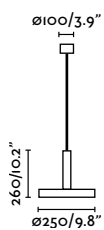

Whizz
Christoph F.W.

NEW

- 20160   Black + Satin Gold **131,70€**
- 20161   Satin Gold + Black **131,70€**
- 20169 NEW   Blue + Matt White **131,70€**

Material	Body Steel
	Shade Steel
Light Source	1 E27 max. 15W
Bulb incl.	No
Recom. Bulb	17496
Class	II
Voltage (V/Hz)	100V-240V/50-60Hz
Cable	1.5 MT

Whizz pendant floor
Christoph F.W.

- 20166-95   Matt Black + Black **271,40€**
- 20166-96   Matt Black + Satin Gold **271,40€**

Material	Body Steel
	Shade Steel
Light Source	1 E27 max. 15W
Bulb incl.	No
Recom. Bulb	17496
Class	II
Voltage (V/Hz)	100V-240V/50-60Hz
Cable	3.4 MT