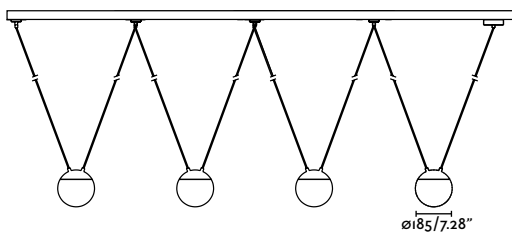

indoor

Suspended

**Mine Glass Space 5L**  
Nahtrang

- 28375-5L  Matt White **939,60€**
- 28376-5L  Dark Grey **939,60€**

<b>Material</b>	<b>Body</b> Aluminium+Wood
	<b>Diff</b> Glass + Opal
<b>Light Source</b>	5 E27 max. 15W
<b>Bulb incl.</b>	No
<b>Recom. Bulb</b>	17463
<b>Class</b>	II
<b>Voltage (V/Hz)</b>	100V-240V/50-60Hz
<b>Cable</b>	10 MT