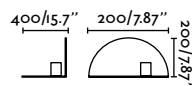

Nit Left
Goula / Figuera

01004 ● Matt Black 94,65€

Material	Body Steel
Light Source	1 E27 max. 15W
Bulb incl.	No
Recom. Bulb	17464
Class	II
Voltage (V/Hz)	100V-240V/50-60Hz
Cable	1.7 MT

Nit right
Goula / Figuera

01006 ● Matt Black 94,65€

Material	Body Steel
Light Source	1 E27 max. 15W
Bulb incl.	No
Recom. Bulb	17464
Class	II
Voltage (V/Hz)	100V-240V/50-60Hz
Cable	1.7 MT