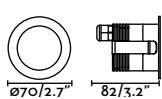

*Drivers info pag. 596-597