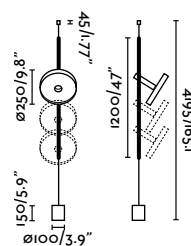

Whizz
Christoph F.W.

NEW

- 20160   Black + Satin Gold **131,70€**
- 20161   Satin Gold + Black **131,70€**
- 20169 NEW   Blue + Matt White **131,70€**

Material	Body Steel
	Shade Steel
Light Source	1 E27 max. 15W
Bulb incl.	No
Recom. Bulb	17496
Class	II
Voltage (V/Hz)	100V-240V/50-60Hz
Cable	1.5 MT

Whizz pendant floor
Christoph F.W.

- 20166-95   Matt Black + Black **271,40€**
- 20166-96   Matt Black + Satin Gold **271,40€**

Material	Body Steel
	Shade Steel
Light Source	1 E27 max. 15W
Bulb incl.	No
Recom. Bulb	17496
Class	II
Voltage (V/Hz)	100V-240V/50-60Hz
Cable	3.4 MT