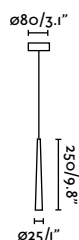

## Stan

- 43754  Matt White **94,60€**
- 43755  Matt Black **94,60€**
- 43756  Satin Gold **117,50€**

<b>Material</b>	<b>Body</b> Aluminium
<b>Light Source</b>	1 GU10 max. 5W
<b>Bulb incl.</b>	No
<b>Recom. Bulb</b>	97685327
<b>Class</b>	I
<b>Voltage (V/Hz)</b>	100V-240V/50-60Hz
<b>Cable</b>	1.2 MT