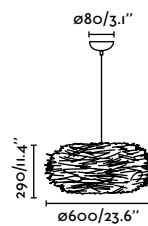

Liana

68569

● ● Black + Natural Hemp 296,70€

Material	Body Steel
	Shade Hemp
Light Source	1 E27 max. 15W
Bulb incl.	No
Recom. Bulb	17464
Class	I
Voltage (V/Hz)	100V-240V/50-60Hz
Cable	1.2 MT

Nido

68153

● ● Matt Black + Brown 246,00€

Material	Body Steel
	Shade Cane
Light Source	1 E27 max. 15W
Bulb incl.	No
Recom. Bulb	17464
Class	I
Voltage (V/Hz)	100V-240V/50-60Hz
Cable	1.5 MT