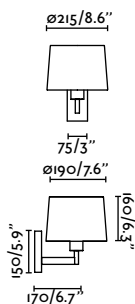

Artis
Àlex & Manel Llusçà

- 68490-01 Old Bronze + White **97,20€**
- 68490-02 Old Bronze + Beige **97,20€**
- 68490-03 Old Bronze + Black **97,20€**
- 68491-01 Chrome + White **89,50€**
- 68491-02 Chrome + Beige **89,50€**
- 68491-03 Chrome + Black **89,50€**

Material	Body Steel
	Shade Textile
Light Source	1 E27 max. 15W
Bulb incl.	No
Recom. Bulb	17463
Class	I
Voltage (V/Hz)	100V-240V/50-60Hz

Artis reader
Àlex & Manel Llusçà

- 68492-01 Old Bronze + White **185,90€**
- 68492-02 Old Bronze + Beige **185,90€**
- 68492-03 Old Bronze + Black **185,90€**
- 68493-01 Chrome + White **171,30€**
- 68493-02 Chrome + Beige **171,30€**
- 68493-03 Chrome + Black **171,30€**

Material	Body Steel
	Shade Textile
Light Source	1 E27 max. 15W
Bulb incl.	No
Recom. Bulb	17463
Reader	1W, 3000K, 140lm
Driver incl.	Yes
Class	I
Voltage (V/Hz)	100V-240V/50-60Hz

Artis articulated
Àlex & Manel Llusçà

- 68494-01 Bronze + White **139,40€**
- 68494-02 Bronze + Beige **139,40€**
- 68494-03 Bronze + Black **139,40€**
- 68495-01 Chrome + White **126,60€**
- 68495-02 Chrome + Beige **126,60€**
- 68495-03 Chrome + Black **126,60€**

Material	Body Steel
	Shade Textile
Light Source	1 E27 max. 15W
Bulb incl.	No
Recom. Bulb	17463
Class	I
Voltage (V/Hz)	100V-240V/50-60Hz

*Structures and shades also sold separately 598-601