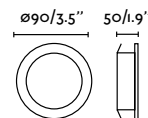

*Drivers info pag. 596-597

*Drivers info pag. 596-597