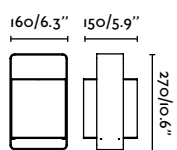

# Mine

Designed by Nahtrang

**Lula S**  
Marina Milá

- 28380  Matt White + White 109,20€
- 28382  Matt Black + White 109,20€

<b>Material</b>	<b>Body</b> Steel
	<b>Shade</b> Textile
<b>Light Source</b>	1 E27 max. 15W
<b>Bulb incl.</b>	No
<b>Recom. Bulb</b>	17463
<b>Class</b>	II
<b>Voltage (V/Hz)</b>	100V-240V/50-60Hz
<b>Cable</b>	1.7 MT