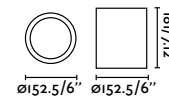

## Pote

63124 ● Matt White 64,10€  
 63125 ● Matt Black 64,10€

<b>Material</b>	Body Aluminium
<b>Light Source</b>	1 E27 max. 15W
<b>Bulb incl.</b>	No
<b>Recom. Bulb</b>	17463
<b>Class</b>	I
<b>Voltage (V/Hz)</b>	100V-240V/50-60Hz