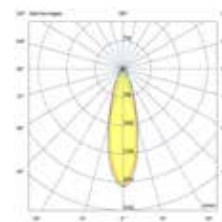

**Pixie**  
Nahtrang

- 24015  Matt White **104,80€**
- 24016  Matt Black **104,80€**

<b>Material</b>	Body Aluminium
<b>Power</b>	4W
<b>Lumen Output</b>	107lm
<b>Light Source</b>	HIGH POWER LED 2700K
<b>Reader</b>	3W, 2700K, 90lm
<b>Class</b>	II
<b>CRI</b>	>80
<b>Voltage (V/Hz)</b>	100V-240V/50-60Hz
<b>Beam angle</b>	45°