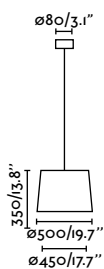

**Samba displaced canopy**  
Faro Lab

- 64314-44  Matt Black + Beige **291,00€**
- 64314-45  Matt Black + Yellow **291,00€**
- 64314-46  Matt Black + Green **291,00€**

<b>Material</b>	<b>Body</b> Steel
	<b>Diff</b> Papyrus
	<b>Shade</b> Textile
<b>Light Source</b>	1 E27 max. 15W
<b>Bulb incl.</b>	No
<b>Recom. Bulb</b>	17464
<b>Class</b>	II
<b>Voltage (V/Hz)</b>	100V-240V/50-60Hz
<b>Cable</b>	1.5 MT