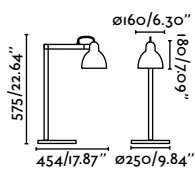

Venice table
Adolfo Abejón

- 64276-115 Satin Black + Blue **279,00€**
- 64276-111 Satin Black + White **279,00€**
- 64276-112 Satin Black + Shiny Black **279,00€**
- 64276-114 Satin Black + Black & White Gloss **309,00€**
- 64276-113 Satin Black + Pink **279,00€**

Material	Body Steel
	Shade Ceramic
Light Source	1 E27 max. 15W
Bulb incl.	No
Recom. Bulb	17463
Class	II
Voltage (V/Hz)	100V-240V/50-60Hz
Cable	1.5 MT

Venice floor
Adolfo Abejón

- 64275-115 Satin Black + Blue **342,00€**
- 64275-111 Satin Black + White **342,00€**
- 64275-112 Satin Black + Shiny Black **342,00€**
- 64275-114 Satin Black + Black & White Gloss **372,00€**
- 64275-113 Satin Black + Pink **342,00€**

Material	Body Steel+Ceramic
	Shade Ceramic
Light Source	1 E27 max. 15W
Bulb incl.	No
Recom. Bulb	17463
Class	II
Voltage (V/Hz)	100V-240V/50-60Hz
Cable	2 MT