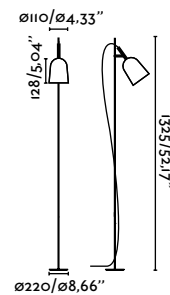

Studio table
Nahtrang

- 28251 NEW Matt Black + Black **162,60€**
- 28252 NEW Matt Black + White **162,60€**
- 28253 NEW Matt Black + Green **162,60€**
- 28269 NEW Matt Black + Blue **162,60€**
- 28270 NEW Matt Black + Pink **162,60€**

Material	Body Steel
	Shade Steel
Light Source	1 E14 max. 8W
Bulb incl.	No
Recom. Bulb	17461
Class	II
Voltage (V/Hz)	100V-240V/50-60Hz
Cable	1.8 MT

Studio floor
Nahtrang

- 28254 Matt Black + Black **224,50€**
- 28255 Matt Black + White **224,50€**
- 28256 Matt Black + Green **224,50€**
- 28271 Matt Black + Blue **224,50€**
- 28272 Matt Black + Pink **224,50€**

Material	Body Steel
	Shade Steel
Light Source	1 E14 max. 8W
Bulb incl.	No
Recom. Bulb	17461
Class	II
Voltage (V/Hz)	100V-240V/50-60Hz
Cable	2.3 MT