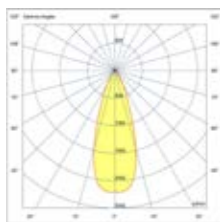

*Drivers info pag. 596-597

*Drivers info pag. 596-597