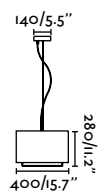

**Vesper 600**  
Nahtrang

29986  Matt White + Beige **249,00€**

29987  Brown + Beige **249,00€**

<b>Material</b>	<b>Body</b> Steel
	<b>Diff</b> PC + Opal
	<b>Shade</b> Textile
<b>Light Source</b>	2 E27 max. 15W
<b>Bulb incl.</b>	No
<b>Recom. Bulb</b>	17463
<b>Class</b>	I
<b>Voltage (V/Hz)</b>	100V-240V/50-60Hz
<b>Cable</b>	2 MT