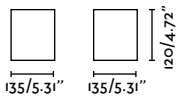

Tecto AR111

- 63274 Matt White 67,70€
- 63275 Matt Black 67,70€

Material	Body Aluminium
Light Source	1 G53 AR111 max. 15W
Bulb incl.	No
Recom. Bulb	97411
Class	III
Voltage (V/Hz)	100V-240V/50-60Hz

Tecto 2L AR111

- 63276 Matt White 133,90€
- 63277 Matt Black 133,90€

Material	Body Aluminium
Light Source	2 G53 AR111 max. 30W
Bulb incl.	No
Recom. Bulb	97411
Class	III
Voltage (V/Hz)	100V-240V/50-60Hz