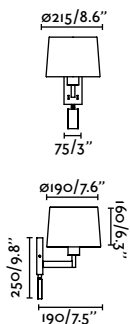

Artis
Àlex & Manel Llusçà

- 68490-01 Old Bronze + White **97,20€**
- 68490-02 Old Bronze + Beige **97,20€**
- 68490-03 Old Bronze + Black **97,20€**
- 68491-01 Chrome + White **89,50€**
- 68491-02 Chrome + Beige **89,50€**
- 68491-03 Chrome + Black **89,50€**

Material	Body Steel
	Shade Textile
Light Source	1 E27 max. 15W
Bulb incl.	No
Recom. Bulb	17463
Class	I
Voltage (V/Hz)	100V-240V/50-60Hz

Artis reader
Àlex & Manel Llusçà

- 68492-01 Old Bronze + White **185,90€**
- 68492-02 Old Bronze + Beige **185,90€**
- 68492-03 Old Bronze + Black **185,90€**
- 68493-01 Chrome + White **171,30€**
- 68493-02 Chrome + Beige **171,30€**
- 68493-03 Chrome + Black **171,30€**

Material	Body Steel
	Shade Textile
Light Source	1 E27 max. 15W
Bulb incl.	No
Recom. Bulb	17463
Reader	1W, 3000K, 140lm
Driver incl.	Yes
Class	I
Voltage (V/Hz)	100V-240V/50-60Hz

Artis articulated
Àlex & Manel Llusçà

- 68494-01 Bronze + White **139,40€**
- 68494-02 Bronze + Beige **139,40€**
- 68494-03 Bronze + Black **139,40€**
- 68495-01 Chrome + White **126,60€**
- 68495-02 Chrome + Beige **126,60€**
- 68495-03 Chrome + Black **126,60€**

Material	Body Steel
	Shade Textile
Light Source	1 E27 max. 15W
Bulb incl.	No
Recom. Bulb	17463
Class	I
Voltage (V/Hz)	100V-240V/50-60Hz

*Structures and shades also sold separately 598-601