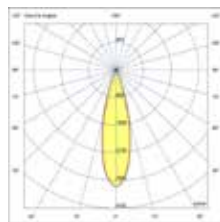

**Suau tray right**  
Nahtrang

- 62122 ● Matt White 157,10€
- 62123 ● Grey 157,10€

<b>Material</b>	<b>Body</b> Aluminium+Steel
<b>Power</b>	3W
<b>Lumen Output</b>	140lm
<b>Light Source</b>	HIGH POWER LED 3000K
<b>Reader</b>	3W, 3000K, 140lm
<b>Class</b>	I
<b>CRI</b>	>80
<b>Voltage (V/Hz)</b>	100V-240V/50-60Hz
<b>Beam angle</b>	30°