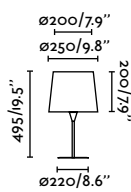

Suspended
236

Wall
396