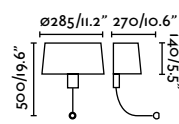

Hotel
Àlex & Manel Llusca

29940 Chrome + White 75,15€

Material	Body Steel
	Shade Textile
Light Source	1 E27 max. 15W
Bulb incl.	No
Recom. Bulb	17463
Class	I
Voltage (V/Hz)	100V-240V/50-60Hz

Hotel reader
Àlex & Manel Llusca

29946 Chrome + Black 118,20€

Material	Body Steel
	Shade Textile
Light Source	1 E27 max. 15W
Bulb incl.	No
Recom. Bulb	17463
Reader	1W, 3500K, 80lm
Driver incl.	Yes
Class	I
Voltage (V/Hz)	100V-240V/50-60Hz

Suspended Table&Floor
242 154