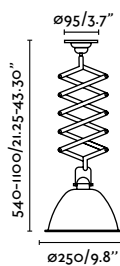

62806

● Shiny Black 245,60€

Material	Body Steel
	Shade Steel
Light Source	1 E27 max. 15W
Bulb incl.	No
Recom. Bulb	17463
Class	I
Voltage (V/Hz)	100V-240V/50-60Hz
Cable	1.1 MT