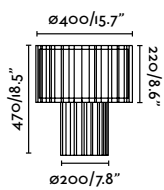

Linda table
Estudi Ribaudí

- 29307 Matt White + Beige **196,40€**
- 29311 Matt Black + Beige **196,40€**

Material	Body Steel
	Shade Textile
Light Source	1 E27 max. 15W
Bulb incl.	No
Recom. Bulb	17464
Class	II
Voltage (V/Hz)	100V-240V/50-60Hz
Cable	2 MT

Linda floor
Estudi Ribaudí

- 29312 Matt Black + Beige **446,50€**

Material	Body Steel
	Shade Textile
Light Source	1 E27 max. 15W
Bulb incl.	No
Recom. Bulb	17464
Class	II
Voltage (V/Hz)	100V-240V/50-60Hz
Cable	2.8 MT

Suspended
242

Wall
488