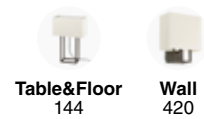

**Vesper 600**  
Nahtrang

29986  Matt White + Beige **249,00€**

29987  Brown + Beige **249,00€**

<b>Material</b>	<b>Body</b> Steel
	<b>Diff</b> PC + Opal
	<b>Shade</b> Textile
<b>Light Source</b>	2 E27 max. 15W
<b>Bulb incl.</b>	No
<b>Recom. Bulb</b>	17463
<b>Class</b>	I
<b>Voltage (V/Hz)</b>	100V-240V/50-60Hz
<b>Cable</b>	2 MT