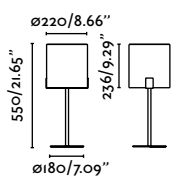

## Nila table

20054

●● Matt Black + Off White 107,50€

<b>Material</b>	<b>Body</b> Steel
	<b>Shade</b> Textile
<b>Light Source</b>	1 E27 max. 15W
<b>Bulb incl.</b>	No
<b>Recom. Bulb</b>	17463
<b>Class</b>	II
<b>Voltage (V/Hz)</b>	100V-240V/50-60Hz
<b>Cable</b>	1.5 MT