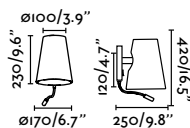

Lupe
Jordi Busquets

20031-88 ●● Black + Beige 105,20€

Material	Body Steel
	Shade Textile
Light Source	1 E27 max. 15W
Bulb incl.	No
Recom. Bulb	17463
Class	I
Voltage (V/Hz)	100V-240V/50-60Hz

Lupe reader
Jordi Busquets

20032-88 ●● Black + Beige 153,20€
29996 ●● Chrome + White 136,80€

Material	Body Steel
	Shade Steel
Light Source	1 E27 max. 15W
Bulb incl.	No
Recom. Bulb	17463
Reader	1W, 3000K, 100lm
Driver incl.	Yes
Class	I
Voltage (V/Hz)	100V-240V/50-60Hz

Table&Floor
148