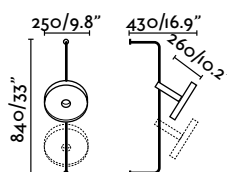

Whizz extensible
Christoph F.W.

- 20167 Matt Black + Satin Gold **248,80€**
- 20168 Matt Black + Satin Gold **248,80€**

Material	Body Steel
	Shade Steel
Light Source	1 E27 max. 15W
Bulb incl.	No
Recom. Bulb	17496
Class	II
Voltage (V/Hz)	100V-240V/50-60Hz
Cable	2 MT

Whizz
Christoph F.W.

- 20165-95 Matt Black + Satin Gold **193,60€**
- 20165-96 Satin Gold + Matt Black **193,60€**

Material	Body Steel
	Shade Steel
Light Source	1 E27 max. 15W
Bulb incl.	No
Recom. Bulb	17496
Class	II
Voltage (V/Hz)	100V-240V/50-60Hz
Cable	3.4 MT