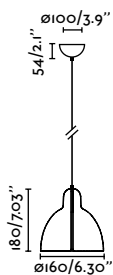

- 64255-124 NEW ●● Black + White **257,30€**
- 64255-125 NEW ●● Black + Shiny Black **265,50€**
- 64255-126 NEW ●● Black + Pink **261,80€**
- 64255-128 NEW ●● Black + Blue **362,70€**
- 64255-127 NEW ●||| Black + Black & White Gloss **272,10€**

Material	Body Steel
	Shade Ceramic
Light Source	1 E27 max. 15W
Bulb incl.	No
Recom. Bulb	17463
Class	II
Voltage (V/Hz)	100V-240V/50-60Hz
Cable	2.5 MT

Table&Floor
72

Wall
356