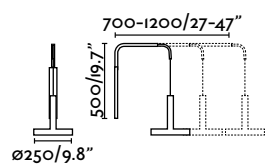

# Magos

Designed by Faro Lab

**Whizz extensible**  
Christoph F.W.

- 20167 Matt Black + Satin Gold **248,80€**
- 20168 Matt Black + Satin Gold **248,80€**

<b>Material</b>	<b>Body</b> Steel
	<b>Shade</b> Steel
<b>Light Source</b>	1 E27 max. 15W
<b>Bulb incl.</b>	No
<b>Recom. Bulb</b>	17496
<b>Class</b>	II
<b>Voltage (V/Hz)</b>	100V-240V/50-60Hz
<b>Cable</b>	2 MT