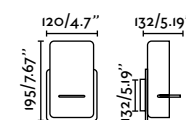

Tila
Estudi Ribaudí

- 62360 Cream White 157,30€
- 62361 Black 157,30€

Material	Body Steel
	Shade Steel
Light Source	1 E27 G45 max. 15W
Bulb incl.	No
Recom. Bulb	17462
Class	II
Voltage (V/Hz)	100V-240V/50-60Hz

Noon
Alegre Design

- 62355 Matt White 113,10€

Material	Body Steel
	Shade Steel
Light Source	1 E27 max. 15W
Bulb incl.	No
Recom. Bulb	17462
Class	II
Voltage (V/Hz)	100V-240V/50-60Hz

Smile
Jordi Busquets

- 62130 Matt White 70,80€
- 62131 Matt Black 70,80€

Material	Body Steel
Light Source	1 E27 max. 15W
Bulb incl.	No
Recom. Bulb	17463
Class	II
Voltage (V/Hz)	100V-240V/50-60Hz