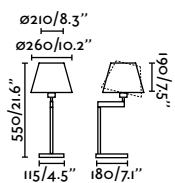

Artis table
Àlex & Manel Llusçà

68488 Bronze + White 210,10€

Material	Body Steel
	Shade Textile
Light Source	1 E27 max. 15W
Bulb incl.	No
Recom. Bulb	17463
Class	II
Voltage (V/Hz)	100V-240V/50-60Hz
Cable	2.4 MT

Artis floor
Àlex & Manel Llusçà

68489 Bronze + White 373,80€

Material	Body Steel
	Shade Textile
Light Source	1 E27 max. 15W
Bulb incl.	No
Recom. Bulb	17463
Class	II
Voltage (V/Hz)	100V-240V/50-60Hz
Cable	3.2 MT

Wall
402