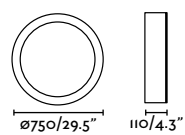

# Iris

indoor

Ceiling

**Mega**  
Jordi Llopis

incl. DIM TRIAC C

63410 ● Matt White 399,50€

<b>Material</b>	<b>Body</b> Aluminium <b>Diff</b> PMMA + Opal
<b>Power</b>	52W
<b>Lumen Output</b>	3600lm
<b>Light Source</b>	SMD LED 2700K
<b>Class</b>	I
<b>CRI</b>	>80
<b>Voltage (V/Hz)</b>	220V-240V/50-60Hz