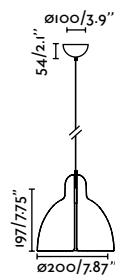

- 64255-124 NEW ●● Black + White **257,30€**
- 64255-125 NEW ●● Black + Shiny Black **265,50€**
- 64255-126 NEW ●● Black + Pink **261,80€**
- 64255-128 NEW ●● Black + Blue **362,70€**
- 64255-127 NEW ●||| Black + Black & White Gloss **272,10€**

Material	Body Steel
	Shade Ceramic
Light Source	1 E27 max. 15W
Bulb incl.	No
Recom. Bulb	17463
Class	II
Voltage (V/Hz)	100V-240V/50-60Hz
Cable	2.5 MT

Table&Floor
72

Wall
356