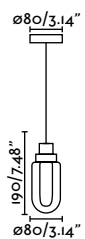

64137 ● Old Gold 41,50€
65134 ● Black 42,70€

Material	Body Steel
Light Source	1 E27 max. 15W
Bulb incl.	No
Recom. Bulb	17425
Class	I
Voltage (V/Hz)	100V-240V/50-60Hz
Cable	1.5 MT