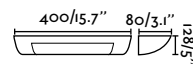

## Cheras 4

63175

● Matt White 91,60€

<b>Material</b>	<b>Body Plaster</b>
	<b>Diff Glass + Opal White</b>
<b>Light Source</b>	1 R7S 78mm max. 8W
<b>Bulb incl.</b>	No
<b>Recom. Bulb</b>	17499
<b>Class</b>	I
<b>Voltage (V/Hz)</b>	100V-240V/50-60Hz