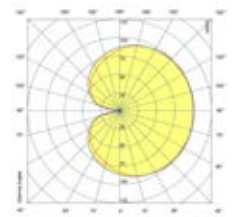

**Levita pendant floor**  
Nahtrang

incl.  

- 29694  Shiny Gold 440,60€
- 29699  Matt Black 426,70€

<b>Material</b>	<b>Body Steel</b>
	<b>Diff Glass + Opal</b>
<b>Power</b>	7W
<b>Lumen Output</b>	700lm
<b>Light Source</b>	SMD LED 2700K
<b>Class</b>	II
<b>CRI</b>	>80
<b>Voltage (V/Hz)</b>	220V-240V/50-60Hz
<b>Cable</b>	1.5 MT