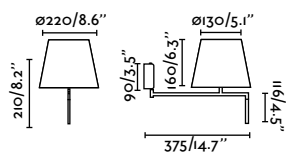

- 64400-10 Dark Grey + White **126,85€**
- 64400-11 Dark Grey + Beige **126,85€**
- 64400-12 Dark Grey + Black **126,85€**

Material	Body Steel
	Shade Textile
Light Source	1 E27 max. 15W
Bulb incl.	No
Recom. Bulb	17463
Class	I
Voltage (V/Hz)	100V-240V/50-60Hz