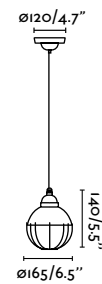

## Claire

- 62802 ● Shiny Black 102,20€
- 62803 ● Shiny Green 102,20€

<b>Material</b>	<b>Body Steel</b>
<b>Light Source</b>	1 E27 max. 15W
<b>Bulb incl.</b>	No
<b>Recom. Bulb</b>	17426
<b>Class</b>	I
<b>Voltage (V/Hz)</b>	100V-240V/50-60Hz
<b>Cable</b>	1.4 MT