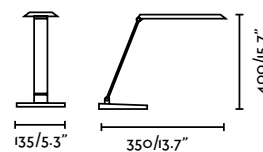

## Anouk induction

53416 ● Shiny White 103,80€

<b>Material</b>	<b>Body ABS</b>
	<b>Diff PMMA + Translucent</b>
<b>Power</b>	8W
<b>Lumen Output</b>	607lm
<b>Light Source</b>	SMD LED
<b>Dimmable K</b>	2700 - 6500K
<b>Class</b>	II
<b>Voltage (V/Hz)</b>	100V-240V/50-60Hz