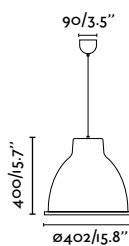

## Charlotte

- 68562  Dark Grey 280,80€  
 68563  Matt White 280,80€

<b>Material</b>	<b>Body</b> Steel
	<b>Diff</b> PC + Opal
<b>Light Source</b>	1 E27 max. 15W
<b>Bulb incl.</b>	No
<b>Recom. Bulb</b>	17464
<b>Class</b>	I
<b>Voltage (V/Hz)</b>	100V-240V/50-60Hz
<b>Cable</b>	1.2 MT