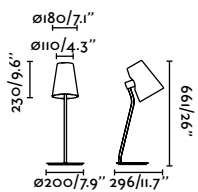

# Linda

Designed by Estudi Ribaudí

Linda floor Ref. 29312

Linda table Ref. 29307

**Lupe table**  
Jordi Busquets

29997 Chrome + Beige 149,30€

<b>Material</b>	<b>Body</b> Steel
	<b>Shade</b> Textile
<b>Light Source</b>	1 E27 max. 15W
<b>Bulb incl.</b>	No
<b>Recom. Bulb</b>	17463
<b>Class</b>	II
<b>Voltage (V/Hz)</b>	100V-240V/50-60Hz
<b>Cable</b>	1.8 MT