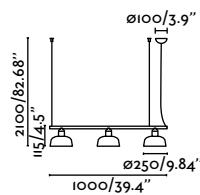

**Tatawin circular**  
Adolfo Abejón

NEW

20343-119-5L  
NEW

● ○ Satin Black + Opal **989,50€**

20343-120-5L  
NEW

● ● Satin Black + Shiny Black **989,50€**

<b>Material</b>	<b>Body Steel</b>
	<b>Shade Glass</b>
<b>Light Source</b>	5 E27 G45 max. 15W
<b>Bulb incl.</b>	No
<b>Recom. Bulb</b>	17462
<b>Class</b>	II
<b>Voltage (V/Hz)</b>	100V-240V/50-60Hz
<b>Cable</b>	2.5 MT