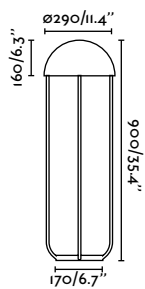

# Baobab

indoor

Table & Floor

**Jellyfish table**  
Nahtrang

24522 ●● Matt Black + Matt Gold 199,50€

<b>Material</b>	<b>Body Steel</b>
	<b>Diff PMMA + Opal</b>
<b>Power</b>	6W
<b>Lumen Output</b>	500lm
<b>Light Source</b>	SMD LED 3000K
<b>Class</b>	II
<b>CRI</b>	>80
<b>Voltage (V/Hz)</b>	220V-240V/50-60Hz
<b>Cable</b>	1.8 MT