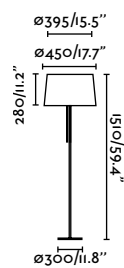

Volta table
Estudi Ribaudí

- 20025 Matt White + White **167,80€**
- 20026 Matt Black + Black **167,80€**

Material	Body Steel
	Shade Textile
Light Source	1 E27 max. 15W
Bulb incl.	No
Recom. Bulb	17463
Class	II
Voltage (V/Hz)	100V-240V/50-60Hz
Cable	2 MT

Volta floor
Estudi Ribaudí

- 20029 Matt White + White **354,70€**
- 20030 Matt Black + Black **354,70€**

Material	Body Steel
	Shade Textile
Light Source	1 E27 max. 15W
Bulb incl.	No
Recom. Bulb	17464
Class	II
Voltage (V/Hz)	100V-240V/50-60Hz
Cable	2 MT