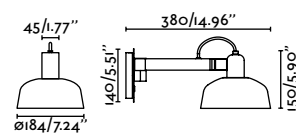

Tatawin
Adolfo Abejón

- 20335-116 ●● Satin Black + Opal 171,20€
- 20335-117 ●● Satin Black + Shiny Black 171,20€

Material	Body Aluminium
	Shade Glass
Light Source	1 E27 G45 max. 15W
Bulb incl.	No
Recom. Bulb	17462
Class	II
Voltage (V/Hz)	100V-240V/50-60Hz

Tatawin arm wall
Adolfo Abejón

150°

NEW

- 20342-116 NEW ●● Satin Black + Opal 248,90€
- 20342-117 NEW ●● Satin Black + Shiny Black 248,90€

Material	Body Steel
	Shade Glass
Light Source	1 E27 G45 max. 15W
Bulb incl.	No
Recom. Bulb	17462
Class	II
Voltage (V/Hz)	100V-240V/50-60Hz

Suspended Table&Floor
180 68