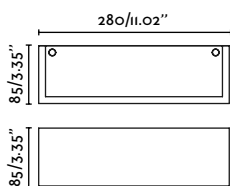

Suspended Table&Floor  
180 68

**Milo 280**  
Faro Lab

63420 ● White 58,50€

<b>Material</b>	<b>Body Plaster</b>
	<b>Diff PC + Opal</b>
<b>Light Source</b>	1 E14 max. 7W
<b>Bulb incl.</b>	No
<b>Recom. Bulb</b>	17460
<b>Class</b>	II
<b>Voltage (V/Hz)</b>	100V-240V/50-60Hz