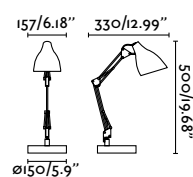

## Gru

51916 Matt White 44,00€  
51917 Matt Black 44,00€

<b>Material</b>	Body Steel
<b>Light Source</b>	1 E27 max. 15W
<b>Bulb incl.</b>	No
<b>Recom. Bulb</b>	17463
<b>Class</b>	II
<b>Voltage (V/Hz)</b>	100V-240V/50-60Hz
<b>Cable</b>	1.7 MT