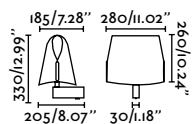

**Table&Floor**  
78

indoor

Surface