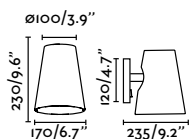

Lupe
Jordi Busquets

20031-88 ●● Black + Beige 105,20€

Material	Body Steel
	Shade Textile
Light Source	1 E27 max. 15W
Bulb incl.	No
Recom. Bulb	17463
Class	I
Voltage (V/Hz)	100V-240V/50-60Hz

Lupe reader
Jordi Busquets

20032-88 ●● Black + Beige 153,20€
29996 ●● Chrome + White 136,80€

Material	Body Steel
	Shade Steel
Light Source	1 E27 max. 15W
Bulb incl.	No
Recom. Bulb	17463
Reader	1W, 3000K, 100lm
Driver incl.	Yes
Class	I
Voltage (V/Hz)	100V-240V/50-60Hz

Table&Floor
148