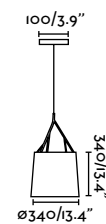

Hotel
Àlex & Manel Llusçà

29944 ●● Matt White + White 260,30€

Linda
Estudi Ribaudí

29309 ●● Matt White + Beige 240,60€
29313 ●● Matt Black + Beige 240,60€

Tree
Estudi Ribaudí

29864 ●● Matt Black + Black 217,50€
29865 ●● Matt White + White 217,50€

Material	Body Steel + White
	Shade Textile
Light Source	3 E27 max. 15W
Bulb incl.	No
Recom. Bulb	17463
Class	I
Voltage (V/Hz)	100V-240V/50-60Hz
Cable	1 MT

Material	Body Steel Shade Textile
Light Source	1 E27 max. 15W
Bulb incl.	No
Recom. Bulb	17464
Class	I
Voltage (V/Hz)	100V-240V/50-60Hz
Cable	1.2 MT

Material	Body Steel Shade Textile
Light Source	1 E27 max. 15W
Bulb incl.	No
Recom. Bulb	17464
Class	I
Voltage (V/Hz)	100V-240V/50-60Hz
Cable	1.3 MT