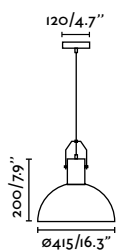

## Charlotte

- 68562  Dark Grey 280,80€  
 68563  Matt White 280,80€

<b>Material</b>	<b>Body</b> Steel
	<b>Diff</b> PC + Opal
<b>Light Source</b>	1 E27 max. 15W
<b>Bulb incl.</b>	No
<b>Recom. Bulb</b>	17464
<b>Class</b>	I
<b>Voltage (V/Hz)</b>	100V-240V/50-60Hz
<b>Cable</b>	1.2 MT