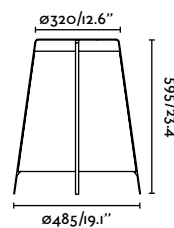

Akane 350
Pepe Llaudet

28370 ●● Matt Black + Beige 151,00€

Material	Body Steel
	Shade Parchment
Light Source	1 E27 max. 15W
Bulb incl.	No
Recom. Bulb	17463
Class	II
Voltage (V/Hz)	100V-240V/50-60Hz
Cable	1.7 MT

Akane 595
Pepe Llaudet

28371 ●● Matt Black + Beige 153,20€

Material	Body Steel
	Shade Parchment
Light Source	1 E27 max. 15W
Bulb incl.	No
Recom. Bulb	17464
Class	II
Voltage (V/Hz)	100V-240V/50-60Hz
Cable	1.7 MT