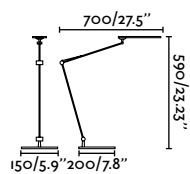

Otto

indoor

Table & Floor

Ito

52071 Matt Black + Satin Nickel 103,00€

<b>Material</b>	<b>Body</b> ABS+Aluminium
	<b>Diff</b> PMMA + Opal
<b>Power</b>	5W
<b>Lumen Output</b>	390lm
<b>Light Source</b>	SMD LED 3000K
<b>Class</b>	II
<b>CRI</b>	>80
<b>Voltage (V/Hz)</b>	220V-240V/50-60Hz
<b>Cable</b>	1.8 MT