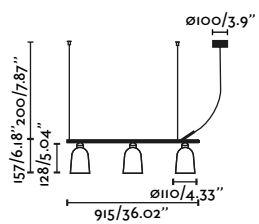

- 28266 ●● Matt Black + Black 249,80€
- 28267 ●● Matt Black + White 249,80€
- 28268 ●● Matt Black + Green 249,80€
- 28281 ●● Matt Black + Blue 249,80€
- 28282 ●● Matt Black + Pink 249,80€

Material	Body Steel
	Shade Steel
Light Source	3 E14 max. 8W
Bulb incl.	No
Recom. Bulb	17461
Class	II
Voltage (V/Hz)	100V-240V/50-60Hz
Cable	2 MT