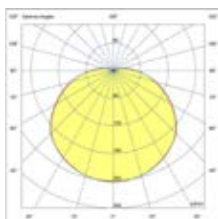

# Marisol

incl. DIM TRIAC L

60012 ● Matt White 289,90€

60013 ● Matt Black 289,90€

<b>Material</b>	<b>Body Steel</b>
	<b>Diff Glass + Opal</b>
	<b>Shade Steel</b>
<b>Power</b>	14,5W
<b>Lumen Output</b>	754lm
<b>Light Source</b>	SMD LED 2700K
<b>Class</b>	I
<b>CRI</b>	90
<b>Voltage (V/Hz)</b>	220V-240V/50-60Hz
<b>Cable</b>	1.5 MT