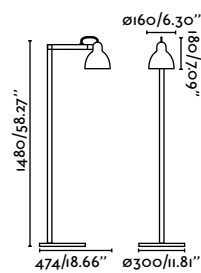

Venice table
Adolfo Abejón

- 64276-115 Satin Black + Blue **279,00€**
- 64276-111 Satin Black + White **279,00€**
- 64276-112 Satin Black + Shiny Black **279,00€**
- 64276-114 Satin Black + Black & White Gloss **309,00€**
- 64276-113 Satin Black + Pink **279,00€**

Material	Body Steel
	Shade Ceramic
Light Source	1 E27 max. 15W
Bulb incl.	No
Recom. Bulb	17463
Class	II
Voltage (V/Hz)	100V-240V/50-60Hz
Cable	1.5 MT

Venice floor
Adolfo Abejón

- 64275-115 Satin Black + Blue **342,00€**
- 64275-111 Satin Black + White **342,00€**
- 64275-112 Satin Black + Shiny Black **342,00€**
- 64275-114 Satin Black + Black & White Gloss **372,00€**
- 64275-113 Satin Black + Pink **342,00€**

Material	Body Steel+Ceramic
	Shade Ceramic
Light Source	1 E27 max. 15W
Bulb incl.	No
Recom. Bulb	17463
Class	II
Voltage (V/Hz)	100V-240V/50-60Hz
Cable	2 MT