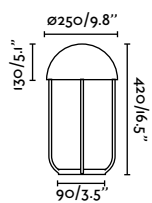

# Baobab

indoor

Table & Floor

**Jellyfish table**  
Nahtrang

24522 ●● Matt Black + Matt Gold 199,50€

<b>Material</b>	<b>Body Steel</b>
	<b>Diff PMMA + Opal</b>
<b>Power</b>	6W
<b>Lumen Output</b>	500lm
<b>Light Source</b>	SMD LED 3000K
<b>Class</b>	II
<b>CRI</b>	>80
<b>Voltage (V/Hz)</b>	220V-240V/50-60Hz
<b>Cable</b>	1.8 MT