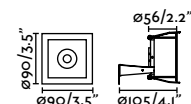

*Accessories page 526

*Drivers info pag. 596-597