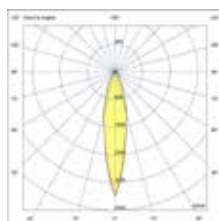

# Stan switch NEW

**Duas**  
Faro Lab

- 68467  Matt White + Shiny White **129,40€**  
 68468  Matt Black + Shiny Black **129,40€**

<b>Material</b>	Body Steel
<b>Power</b>	3W
<b>Lumen Output</b>	240 lm
<b>Light Source</b>	COB LED 2700K
<b>Class</b>	I
<b>CRI</b>	>=80
<b>Voltage (V/Hz)</b>	220V-240V/50-60Hz
<b>Beam angle</b>	45°