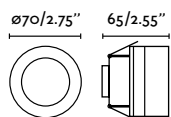

*Accessories page 526

*Drivers info pag. 596-597