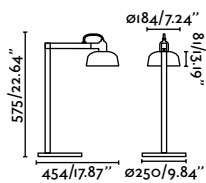

Tatawin table
Adolfo Abejón

- 20337-116 Satin Black + Opal **291,80€**
- 20337-117 Satin Black + Shiny Black **291,80€**

Material	Body Steel
	Shade Glass
Light Source	1 E27 G45 max. 15W
Bulb incl.	No
Recom. Bulb	17462
Class	II
Voltage (V/Hz)	100V-240V/50-60Hz
Cable	1.5 MT

Tatawin floor
Adolfo Abejón

- 20336-119 Satin Black + Opal **417,90€**
- 20336-120 Satin Black + Shiny Black **417,90€**

Material	Body Steel
	Shade Glass
Light Source	1 E27 max. 15W
Bulb incl.	No
Recom. Bulb	17463
Class	II
Voltage (V/Hz)	100V-240V/50-60Hz
Cable	2 MT

Suspended
180

Wall
334