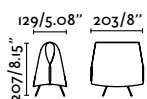

Luang XS
Faro Lab

NEW

- 23065 NEW Black + Beige **119,00€**
- 23066 NEW Black + Camel **119,00€**

Material	Body Steel
	Shade Parchment
Light Source	E14 max. 8W
Bulb incl.	No
Recom. Bulb	17461
Class	II
Voltage (V/Hz)	100V-240V/50-60Hz
Cable	1.5 MT

Luang table S
Faro Lab

- 23001-57 Black + Beige **204,30€**
- 23001-58 Black + Camel **204,30€**

Material	Body Steel
	Shade Parchment
Light Source	1 E27 max. 15W
Bulb incl.	No
Recom. Bulb	17462
Class	II
Voltage (V/Hz)	100V-240V/50-60Hz
Cable	1.9 MT