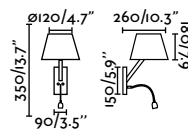

Moma

- 68504 Chrome + White **78,70€**
- 68505 Chrome + Black **78,70€**

Material	Body Steel
	Shade Textile
Light Source	1 E27 max. 15W
Bulb incl.	No
Recom. Bulb	17463
Class	I
Voltage (V/Hz)	100V-240V/50-60Hz

Moma reader

- 68506 Chrome + White **110,70€**
- 68507 Chrome + Black **110,70€**

Material	Body Steel
	Shade Textile
Light Source	1 E27 max. 15W
Bulb incl.	No
Recom. Bulb	17463
Reader	1W, 6000K, 80lm
Driver incl.	Yes
Class	I
Voltage (V/Hz)	100V-240V/50-60Hz

Table & Floor
162