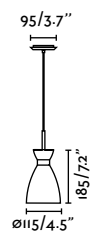

Retro
Àlex & Manel Llusçà

1. 20046 Matt Copper + Matt Black **64,30€**
   20050 Matt Black + Chrome **60,60€**

Material	Body Steel
Light Source	1 E14 max. 8W
Bulb incl.	No
Recom. Bulb	17461
Class	I
Voltage (V/Hz)	100V-240V/50-60Hz
Cable	1.6 MT

Retro 12L
Àlex & Manel Llusçà

1. 20047 Matt Copper + Matt Black **1.256,50€**
   20048 Matt Black + Chrome **1.199,70€**
   20051 Matt Black + Satin Gold **1.199,70€**

Material	Body Steel
Light Source	12 E14 max. 8W
Bulb incl.	No
Recom. Bulb	17461
Class	I
Voltage (V/Hz)	100V-240V/50-60Hz
Cable	3 MT