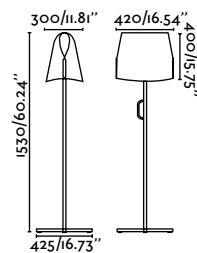

Luang table M
Faro Lab

- 23002-57   Black + Beige 279,20€
- 23002-58   Black + Camel 279,20€

Material	Body Steel
	Shade Parchment
Light Source	1 E27 max. 15W
Bulb incl.	No
Recom. Bulb	17463
Class	II
Voltage (V/Hz)	100V-240V
Cable	1.9 MT

Luang floor
Faro Lab

- 23003-59   Black + Beige 369,90€
- 23003-60   Black + Camel 369,90€

Material	Body Steel
	Shade Parchment
Light Source	1 E27 max. 15W
Bulb incl.	No
Recom. Bulb	17463
Class	II
Voltage (V/Hz)	100V-240V
Cable	1.8 MT