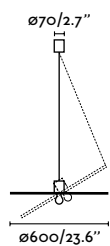

Costas 600

Àlex & Manel Llusçà

68590-69

●● Matt Black + Rattan 129,20€

Material	Body Steel
	Shade Rattan
Light Source	1 E27 max. 15W
Bulb incl.	No
Recom. Bulb	17426
Class	II
Voltage (V/Hz)	100V-240V/50-60Hz
Cable	1.5 MT

Costas 1000

Àlex & Manel Llusçà

68590-70

●● Matt Black + Rattan 193,20€

Material	Body Steel
	Shade Rattan
Light Source	1 E27 max. 15W
Bulb incl.	No
Recom. Bulb	17426
Class	II
Voltage (V/Hz)	100V-240V/50-60Hz
Cable	1.5 MT

Hook accessory incl.

Wall
364