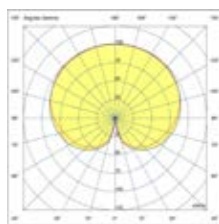

**Levita pendant floor**  
Nahtrang

incl.  

- 29694  Shiny Gold 440,60€
- 29699  Matt Black 426,70€

<b>Material</b>	<b>Body Steel</b>
	<b>Diff Glass + Opal</b>
<b>Power</b>	7W
<b>Lumen Output</b>	700lm
<b>Light Source</b>	SMD LED 2700K
<b>Class</b>	II
<b>CRI</b>	>80
<b>Voltage (V/Hz)</b>	220V-240V/50-60Hz
<b>Cable</b>	1.5 MT