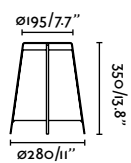

Akane 350
Pepe Llaudet

28370 ●● Matt Black + Beige 151,00€

Material	Body Steel
	Shade Parchment
Light Source	1 E27 max. 15W
Bulb incl.	No
Recom. Bulb	17463
Class	II
Voltage (V/Hz)	100V-240V/50-60Hz
Cable	1.7 MT

Akane 595
Pepe Llaudet

28371 ●● Matt Black + Beige 153,20€

Material	Body Steel
	Shade Parchment
Light Source	1 E27 max. 15W
Bulb incl.	No
Recom. Bulb	17464
Class	II
Voltage (V/Hz)	100V-240V/50-60Hz
Cable	1.7 MT