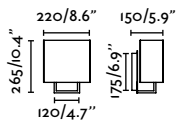

Vesper
Nahtrang

- 29980 Matt White + Beige **85,90€**
- 29981 Brown + Beige **85,90€**

Material	Body Steel
	Shade Textile
Light Source	1 E14 max. 8W
Bulb incl.	No
Recom. Bulb	17461
Class	I
Voltage (V/Hz)	100V-240V/50-60Hz

Vesper reader
Nahtrang

- 29982 Matt White + Beige **131,20€**
- 29983 Brown + Beige **131,20€**

Material	Body Steel
	Shade Textile
Light Source	1 E14 max. 8W
Bulb incl.	No
Recom. Bulb	17461
Reader	1W, 3000K, 120lm
Driver incl.	Yes
Class	I
Voltage (V/Hz)	100V-240V/50-60Hz