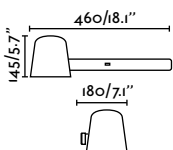

Tila
Estudi Ribaudí

- 62360 Cream White 157,30€
- 62361 Black 157,30€

Material	Body Steel
	Shade Steel
Light Source	1 E27 G45 max. 15W
Bulb incl.	No
Recom. Bulb	17462
Class	II
Voltage (V/Hz)	100V-240V/50-60Hz

Noon
Alegre Design

- 62355 Matt White 113,10€

Material	Body Steel
	Shade Steel
Light Source	1 E27 max. 15W
Bulb incl.	No
Recom. Bulb	17462
Class	II
Voltage (V/Hz)	100V-240V/50-60Hz

Smile
Jordi Busquets

- 62130 Matt White 70,80€
- 62131 Matt Black 70,80€

Material	Body Steel
Light Source	1 E27 max. 15W
Bulb incl.	No
Recom. Bulb	17463
Class	II
Voltage (V/Hz)	100V-240V/50-60Hz