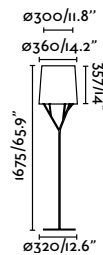

Suspended
242