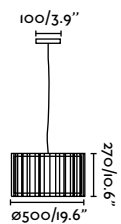

Hotel
Àlex & Manel Llusçà

29944 ●● Matt White + White 260,30€

Linda
Estudi Ribaudí

29309 ●● Matt White + Beige 240,60€
29313 ●● Matt Black + Beige 240,60€

Tree
Estudi Ribaudí

29864 ●● Matt Black + Black 217,50€
29865 ●● Matt White + White 217,50€

Material	Body Steel + White
	Shade Textile
Light Source	3 E27 max. 15W
Bulb incl.	No
Recom. Bulb	17463
Class	I
Voltage (V/Hz)	100V-240V/50-60Hz
Cable	1 MT

Material	Body Steel Shade Textile
Light Source	1 E27 max. 15W
Bulb incl.	No
Recom. Bulb	17464
Class	I
Voltage (V/Hz)	100V-240V/50-60Hz
Cable	1.2 MT

Material	Body Steel Shade Textile
Light Source	1 E27 max. 15W
Bulb incl.	No
Recom. Bulb	17464
Class	I
Voltage (V/Hz)	100V-240V/50-60Hz
Cable	1.3 MT