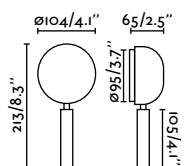

**Pixie**  
Nahtrang

- 24015  Matt White **104,80€**
- 24016  Matt Black **104,80€**

<b>Material</b>	Body Aluminium
<b>Power</b>	4W
<b>Lumen Output</b>	107lm
<b>Light Source</b>	HIGH POWER LED 2700K
<b>Reader</b>	3W, 2700K, 90lm
<b>Class</b>	II
<b>CRI</b>	>80
<b>Voltage (V/Hz)</b>	100V-240V/50-60Hz
<b>Beam angle</b>	45°