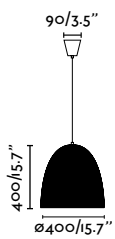

## Liana

68569

● ● Black + Natural Hemp 296,70€

<b>Material</b>	<b>Body</b> Steel
	<b>Shade</b> Hemp
<b>Light Source</b>	1 E27 max. 15W
<b>Bulb incl.</b>	No
<b>Recom. Bulb</b>	17464
<b>Class</b>	I
<b>Voltage (V/Hz)</b>	100V-240V/50-60Hz
<b>Cable</b>	1.2 MT