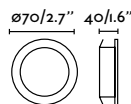

*Drivers info pag. 596-597

*Drivers info pag. 596-597