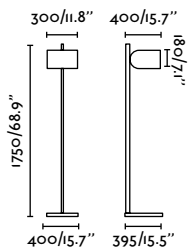

Stand Up
Estudi Ribaudí

- 57211-01 Matt Black + White **454,00€**
- 57211-03 Matt Black + Grey **454,00€**

Material	Body Aluminium
	Shade Textilene
Light Source	1 E27 max. 15W
Bulb incl.	No
Recom. Bulb	17463
Class	II
Voltage (V/Hz)	100V-240V/50-60Hz
Cable	2 MT

Whizz
Christoph F.W.

- 20164-95 Matt Black + Black **272,40€**
- 20164-96 Matt Black + Satin Gold **272,40€**

Material	Body Steel
	Shade Steel
Light Source	1 E27 max. 15W
Bulb incl.	No
Recom. Bulb	17496
Class	II
Voltage (V/Hz)	100V-240V/50-60Hz
Cable	3.4 MT

Suspended
188

Wall
372