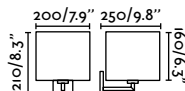

Tira

1. 64322 Matt White + White 105,20€
   64323 Matt Black + Black 105,20€

Sahara

1. 62705 Chrome + Beige 106,00€
   62706 Chrome + White 106,00€

Roda

1. 62988 Satin Nickel + White 61,40€

Material	Body Steel+Aluminium+Silicone
	Shade Textile
Light Source	1 E27 max. 15W
Bulb incl.	No
Recom. Bulb	17463
Reader	3W, 3000K, 280lm
Driver incl.	Yes
Class	I
Voltage (V/Hz)	100V-240V/50-60Hz

Material	Body Steel
	Shade Textile
Light Source	1 E27 max. 15W
Bulb incl.	No
Recom. Bulb	17463
Class	I
Voltage (V/Hz)	100V-240V/50-60Hz

Material	Body Steel
	Shade Textile
Light Source	1 E27 max. 15W
Bulb incl.	No
Recom. Bulb	17463
Class	I
Voltage (V/Hz)	100V-240V/50-60Hz