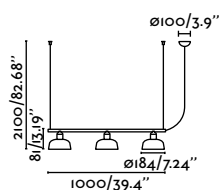

Tatawin lineal S
Adolfo Abejón

- 20338-116 ●● Satin Black + Opal **478,80€**
- 20338-117 ●● Satin Black + Shiny Black **478,80€**

Material	Body Steel
	Shade Glass
Light Source	3 E27 G45 max. 15W
Bulb incl.	No
Recom. Bulb	17462
Class	II
Voltage (V/Hz)	100V-240V/50-60Hz
Cable	2 MT

Tatawin lineal M
Adolfo Abejón

- 20338-119 ●● Satin Black + Opal **585,00€**
- 20338-120 ●● Satin Black + Shiny Black **585,00€**

Material	Body Steel
	Shade Glass
Light Source	3 E27 max. 15W
Bulb incl.	No
Recom. Bulb	17463
Class	II
Voltage (V/Hz)	100V-240V/50-60Hz
Cable	2 MT