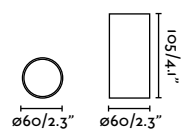

## Pote

63124 ● Matt White 64,10€  
 63125 ● Matt Black 64,10€

<b>Material</b>	Body Aluminium
<b>Light Source</b>	1 E27 max. 15W
<b>Bulb incl.</b>	No
<b>Recom. Bulb</b>	17463
<b>Class</b>	I
<b>Voltage (V/Hz)</b>	100V-240V/50-60Hz