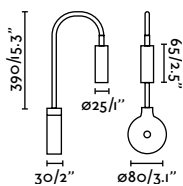

**Pixie**  
Nahtrang

- 24015  Matt White **104,80€**
- 24016  Matt Black **104,80€**

<b>Material</b>	Body Aluminium
<b>Power</b>	4W
<b>Lumen Output</b>	107lm
<b>Light Source</b>	HIGH POWER LED 2700K
<b>Reader</b>	3W, 2700K, 90lm
<b>Class</b>	II
<b>CRI</b>	>80
<b>Voltage (V/Hz)</b>	100V-240V/50-60Hz
<b>Beam angle</b>	45°