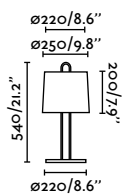

Montreal table
Nahtrang

- 24034-04 Matt White + White **176,70€**
- 24034-05 Matt White + Beige **176,70€**

Material	Body Steel
	Shade Textile
Light Source	1 E27 max. 15W
Bulb incl.	No
Recom. Bulb	17463
Class	II
Voltage (V/Hz)	100V-240V/50-60Hz
Cable	1.8 MT

Montreal floor
Nahtrang

- 24036-07 Matt White + White **328,50€**
- 24036-08 Matt White + Beige **328,50€**
- 24037-07 Chrome + White **369,10€**
- 24037-08 Chrome + Beige **369,10€**
- 24037-09 Chrome + Black **369,10€**

Material	Body Steel
	Shade Textile
Light Source	1 E27 max. 15W
Bulb incl.	No
Recom. Bulb	17464
Class	II
Voltage (V/Hz)	100V-240V/50-60Hz
Cable	2.1 MT

*Structures and shades also sold separately 598-601