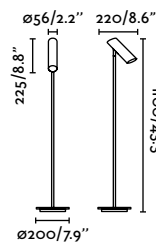

Link table
Estudi Ribaudí

- 29881 Matt White **80,00€**
- 29882 Matt Black **80,00€**
- 29898 Bronze **103,10€**

Material	Body Steel
Light Source	1 GU10 max. 8W
Bulb incl.	No
Recom. Bulb	97685327
Class	II
Voltage (V/Hz)	100V-240V/50-60Hz
Cable	1.9 MT

Link floor
Estudi Ribaudí

- 29883 Matt White **137,50€**
- 29884 Matt Black **137,50€**
- 29899 Bronze **171,50€**

Material	Body Steel
Light Source	1 GU10 max. 8W
Bulb incl.	No
Recom. Bulb	97685327
Class	II
Voltage (V/Hz)	100V-240V/50-60Hz
Cable	1.9 MT