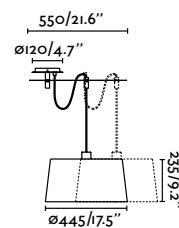

Savoy
Isaac Piñeiro

- 20308-89 White + White **169,10€**
- 20309-90 Black + Black **169,10€**
- 20309-91 Black + Green **169,10€**

Material	Body Steel
	Diff PMMA + Opal
	Shade Textile
Light Source	1 E27 max. 15W
Bulb incl.	No
Recom. Bulb	17464
Class	II
Voltage (V/Hz)	100V-240V/50-60Hz
Cable	0.8 MT

Fusta
Àlex & Manel Llusçà

- 28394 Matt White + White **218,40€**

Material	Body Steel+Wood
	Shade Textile
Light Source	1 E27 max. 15W
Bulb incl.	No
Recom. Bulb	17464
Class	I
Voltage (V/Hz)	100V-240V/50-60Hz
Cable	1.7 MT