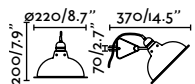

1. 64168 ● Beige 61,40€
   64169 ● Matt Black 61,40€

Material	Body Steel
Light Source	1 E27 max. 15W
Bulb incl.	No
Recom. Bulb	17462
Class	II
Voltage (V/Hz)	100V-240V/50-60Hz
Cable	1.7 MT