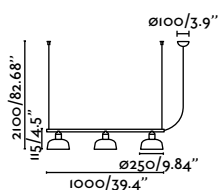

**Tatawin lineal M**  
Adolfo Abejón

- 20338-119 ●● Satin Black + Opal **585,00€**
- 20338-120 ●● Satin Black + Shiny Black **585,00€**

<b>Material</b>	<b>Body</b> Steel
	<b>Shade</b> Glass
<b>Light Source</b>	3 E27 max. 15W
<b>Bulb incl.</b>	No
<b>Recom. Bulb</b>	17463
<b>Class</b>	II
<b>Voltage (V/Hz)</b>	100V-240V/50-60Hz
<b>Cable</b>	2 MT