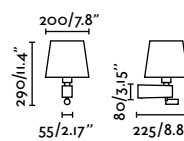

Room
Àlex & Manel Llusca

- 29974 Satin Nickel + White **79,55€**
- 29975 Satin Nickel + Black **79,55€**

Material	Body Steel
	Shade Textile
Light Source	1 E27 max. 15W
Bulb incl.	No
Recom. Bulb	17463
Class	I
Voltage (V/Hz)	100V-240V/50-60Hz

Room reader
Àlex & Manel Llusca

- 29976 Satin Nickel + White **111,40€**

Material	Body Steel
	Shade Textile
Light Source	1 E27 max. 15W
Bulb incl.	No
Recom. Bulb	17463
Reader	3W, 3000K, 160lm
Driver incl.	Yes
Class	II
Voltage (V/Hz)	100V-240V/50-60Hz