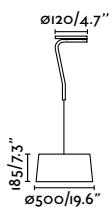

Hotel
Àlex & Manel Llusçà

29944 ●● Matt White + White 260,30€

Linda
Estudi Ribaudí

29309 ●● Matt White + Beige 240,60€
29313 ●● Matt Black + Beige 240,60€

Tree
Estudi Ribaudí

29864 ●● Matt Black + Black 217,50€
29865 ●● Matt White + White 217,50€

Material	Body Steel + White
	Shade Textile
Light Source	3 E27 max. 15W
Bulb incl.	No
Recom. Bulb	17463
Class	I
Voltage (V/Hz)	100V-240V/50-60Hz
Cable	1 MT

Material	Body Steel Shade Textile
Light Source	1 E27 max. 15W
Bulb incl.	No
Recom. Bulb	17464
Class	I
Voltage (V/Hz)	100V-240V/50-60Hz
Cable	1.2 MT

Material	Body Steel Shade Textile
Light Source	1 E27 max. 15W
Bulb incl.	No
Recom. Bulb	17464
Class	I
Voltage (V/Hz)	100V-240V/50-60Hz
Cable	1.3 MT