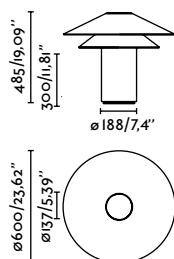

20069

● ● White + Beige 274,90€

Material	Body Steel
	Shade Parchment
Light Source	1 E27 max. 15W
Bulb incl.	No
Recom. Bulb	17463
Class	II
Voltage (V/Hz)	100V-240V/50-60Hz
Cable	2.1 MT