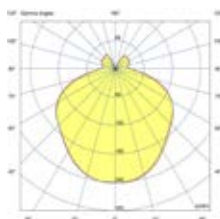

*Accessories page 526

*Drivers info pag. 596-597