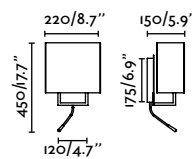

Vesper
Nahtrang

- 29980 Matt White + Beige **85,90€**
- 29981 Brown + Beige **85,90€**

Material	Body Steel
	Shade Textile
Light Source	1 E14 max. 8W
Bulb incl.	No
Recom. Bulb	17461
Class	I
Voltage (V/Hz)	100V-240V/50-60Hz

Vesper reader
Nahtrang

- 29982 Matt White + Beige **131,20€**
- 29983 Brown + Beige **131,20€**

Material	Body Steel
	Shade Textile
Light Source	1 E14 max. 8W
Bulb incl.	No
Recom. Bulb	17461
Reader	1W, 3000K, 120lm
Driver incl.	Yes
Class	I
Voltage (V/Hz)	100V-240V/50-60Hz