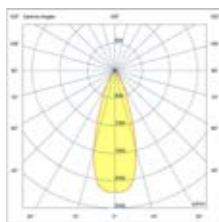

*Drivers info pag. 596-597

*Drivers info pag. 596-597