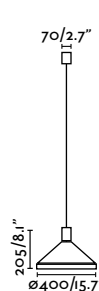

Kombo 120
Nutcreatives

- 68591-1L Matt Black + Grey 92,50€
- 68592-1L Matt Black + Beige 92,50€

Kombo 200
Nutcreatives

- 68593-1L Matt Black + Grey 111,10€
- 68594-1L Matt Black + Beige 111,10€

Kombo 400
Nutcreatives

- 68595-1L Matt Black + Grey 126,90€
- 68596-1L Matt Black + Beige 126,90€
- 68597-1L Matt Black + Terracotta 126,90€

Material	Body Steel
Light Source	1 E27 max. 15W
Bulb incl.	No
Recom. Bulb	17463
Class	II
Voltage (V/Hz)	100V-240V/50-60Hz
Cable	1.5 MT

Material	Body Steel
Light Source	1 E27 max. 15W
Bulb incl.	No
Recom. Bulb	17463
Class	II
Voltage (V/Hz)	100V-240V/50-60Hz
Cable	1.5 MT

Material	Body Steel
Light Source	1 E27 max. 15W
Bulb incl.	No
Recom. Bulb	17463
Class	II
Voltage (V/Hz)	100V-240V/50-60Hz
Cable	1.5 MT