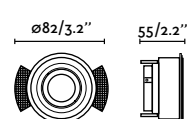

## Hyde R Orientable Trimless

- 40110  Matt White 24,20€
- 40111  Matt Black 24,20€

<b>Material</b>	Body Steel
<b>Light Source</b>	1 GU10 max. 8W
<b>Bulb incl.</b>	No
<b>Recom. Bulb</b>	17316
<b>Voltage (V/Hz)</b>	100V-240V/50-60Hz
<b>Socket incl.</b>	No
<b>Recom. Socket</b>	43065
<b>Cut out</b>	ø83