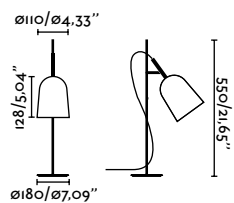

Studio table
Nahtrang

- 28251 NEW Matt Black + Black **162,60€**
- 28252 NEW Matt Black + White **162,60€**
- 28253 NEW Matt Black + Green **162,60€**
- 28269 NEW Matt Black + Blue **162,60€**
- 28270 NEW Matt Black + Pink **162,60€**

Material	Body Steel
	Shade Steel
Light Source	1 E14 max. 8W
Bulb incl.	No
Recom. Bulb	17461
Class	II
Voltage (V/Hz)	100V-240V/50-60Hz
Cable	1.8 MT

Studio floor
Nahtrang

- 28254 Matt Black + Black **224,50€**
- 28255 Matt Black + White **224,50€**
- 28256 Matt Black + Green **224,50€**
- 28271 Matt Black + Blue **224,50€**
- 28272 Matt Black + Pink **224,50€**

Material	Body Steel
	Shade Steel
Light Source	1 E14 max. 8W
Bulb incl.	No
Recom. Bulb	17461
Class	II
Voltage (V/Hz)	100V-240V/50-60Hz
Cable	2.3 MT