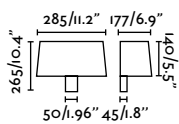

Hotel
Àlex & Manel Llusca

29940 Chrome + White 75,15€

Material	Body Steel
	Shade Textile
Light Source	1 E27 max. 15W
Bulb incl.	No
Recom. Bulb	17463
Class	I
Voltage (V/Hz)	100V-240V/50-60Hz

Hotel reader
Àlex & Manel Llusca

29946 Chrome + Black 118,20€

Material	Body Steel
	Shade Textile
Light Source	1 E27 max. 15W
Bulb incl.	No
Recom. Bulb	17463
Reader	1W, 3500K, 80lm
Driver incl.	Yes
Class	I
Voltage (V/Hz)	100V-240V/50-60Hz

Suspended Table&Floor
242 154