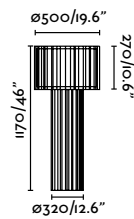

Linda table
Estudi Ribaudí

- 29307 Matt White + Beige **196,40€**
- 29311 Matt Black + Beige **196,40€**

Material	Body Steel
	Shade Textile
Light Source	1 E27 max. 15W
Bulb incl.	No
Recom. Bulb	17464
Class	II
Voltage (V/Hz)	100V-240V/50-60Hz
Cable	2 MT

Linda floor
Estudi Ribaudí

- 29312 Matt Black + Beige **446,50€**

Material	Body Steel
	Shade Textile
Light Source	1 E27 max. 15W
Bulb incl.	No
Recom. Bulb	17464
Class	II
Voltage (V/Hz)	100V-240V/50-60Hz
Cable	2.8 MT

Suspended
242

Wall
488