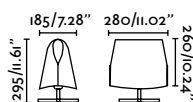

Luang XS
Faro Lab

NEW

- 23065 NEW Black + Beige **119,00€**
- 23066 NEW Black + Camel **119,00€**

Material	Body Steel
	Shade Parchment
Light Source	E14 max. 8W
Bulb incl.	No
Recom. Bulb	17461
Class	II
Voltage (V/Hz)	100V-240V/50-60Hz
Cable	1.5 MT

Luang table S
Faro Lab

- 23001-57 Black + Beige **204,30€**
- 23001-58 Black + Camel **204,30€**

Material	Body Steel
	Shade Parchment
Light Source	1 E27 max. 15W
Bulb incl.	No
Recom. Bulb	17462
Class	II
Voltage (V/Hz)	100V-240V/50-60Hz
Cable	1.9 MT