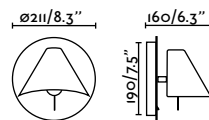

2 Installation Modes

**Noon**  
Alegre Design

- 62355  Matt White 113,10€

<b>Material</b>	<b>Body</b> Steel
	<b>Shade</b> Steel
<b>Light Source</b>	1 E27 max. 15W
<b>Bulb incl.</b>	No
<b>Recom. Bulb</b>	17462
<b>Class</b>	II
<b>Voltage (V/Hz)</b>	100V-240V/50-60Hz