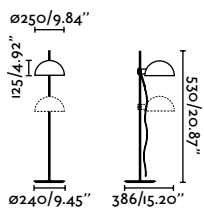

Dominica table
Faro Lab

- 20033-122 Matt Black + Beige **208,50€**
- 20033-123 Matt Black + Matt Black **208,50€**

Material	Body Steel
	Shade Steel
Light Source	1 E27 max. 15W
Bulb incl.	No
Recom. Bulb	17463
Class	II
Voltage (V/Hz)	100V-240V/50-60Hz
Cable	1.5 MT

Dominica floor
Faro Lab

- 20034-122 Matt Black + Beige **291,70€**
- 20034-123 Matt Black + Matt Black **291,70€**

Material	Body Steel
	Shade Steel
Light Source	1 E27 max. 15W
Bulb incl.	No
Recom. Bulb	17463
Class	II
Voltage (V/Hz)	100V-240V/50-60Hz
Cable	3.5 MT