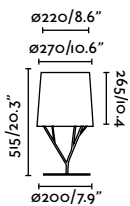

Tree table
Estudi Ribaudí

- 29866 Matt Black + Black **217,50€**
- 29867 Matt White + White **217,45€**

Material	Body Steel
	Shade Textile
Light Source	1 E27 max. 15W
Bulb incl.	No
Recom. Bulb	17464
Class	II
Voltage (V/Hz)	100V-240V/50-60Hz
Cable	1.8 MT

Tree floor
Estudi Ribaudí

- 29868 Matt Black + Black **435,95€**
- 29869 Matt White + White **435,95€**

Material	Body Steel
	Shade Textile
Light Source	1 E27 max. 15W
Bulb incl.	No
Recom. Bulb	17464
Class	II
Voltage (V/Hz)	100V-240V/50-60Hz
Cable	2 MT

Suspended
242