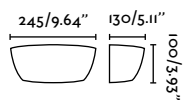

## Cheras 4

63175

● Matt White 91,60€

<b>Material</b>	<b>Body Plaster</b>
	<b>Diff Glass + Opal White</b>
<b>Light Source</b>	1 R7S 78mm max. 8W
<b>Bulb incl.</b>	No
<b>Recom. Bulb</b>	17499
<b>Class</b>	I
<b>Voltage (V/Hz)</b>	100V-240V/50-60Hz