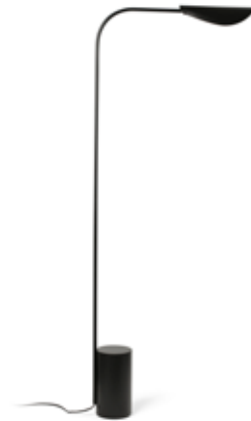

Liggera table

20076

●● Matt Black + Matt Black 189,00€

Material	Body Steel
	Shade Steel
Light Source	1 G9 max. 6W
Bulb incl.	No
Recom. Bulb	17466
Class	II
Voltage (V/Hz)	100V-240V/50-60Hz
Cable	1.8 MT

Liggera floor