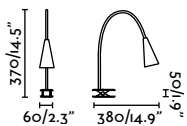

## Juliet

- 41025N ● Chrome 103,40€

<b>Material</b>	<b>Body</b> Aluminium+Steel
<b>Power</b>	3W
<b>Lumen Output</b>	150lm
<b>Light Source</b>	SMD LED 3000K
<b>Reader</b>	3W, 3000K, 150lm
<b>Class</b>	II
<b>CRI</b>	>80
<b>Voltage (V/Hz)</b>	100V-240V/50-60Hz
<b>Beam angle</b>	30°