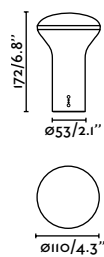

<b>Material</b>	<b>Body</b> PC
	<b>Diff</b> PC + Opal
	<b>Shade</b> PC
<b>Power</b>	3W
<b>Lumen Output</b>	260lm
<b>Light Source</b>	SMD LED 2700K
<b>Class</b>	III
<b>CRI</b>	>80
<b>Voltage (V/Hz)</b>	5V DC
<b>Battery incl.</b>	Yes
	9h Charge Max. Max. 10h Worktime