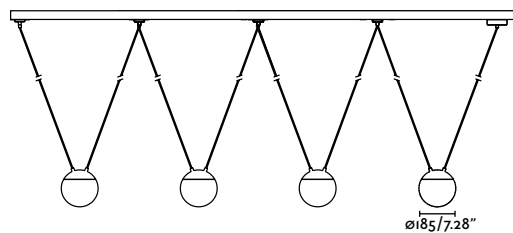

indoor

Suspended

**Mine Glass Space 5L**  
Nahtrang

- 28375-5L  Matt White **939,60€**
- 28376-5L  Dark Grey **939,60€**

<b>Material</b>	<b>Body</b> Aluminium+Wood
	<b>Diff</b> Glass + Opal
<b>Light Source</b>	5 E27 max. 15W
<b>Bulb incl.</b>	No
<b>Recom. Bulb</b>	17463
<b>Class</b>	II
<b>Voltage (V/Hz)</b>	100V-240V/50-60Hz
<b>Cable</b>	10 MT