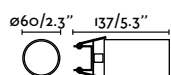

*Accessories page 526

*Drivers info pag. 596-597