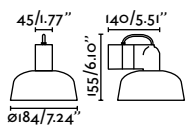

Tatawin
Adolfo Abejón

- 20335-116 ●● Satin Black + Opal 171,20€
- 20335-117 ●● Satin Black + Shiny Black 171,20€

Material	Body Aluminium
	Shade Glass
Light Source	1 E27 G45 max. 15W
Bulb incl.	No
Recom. Bulb	17462
Class	II
Voltage (V/Hz)	100V-240V/50-60Hz

Tatawin arm wall
Adolfo Abejón

150°

NEW

- 20342-116 NEW ●● Satin Black + Opal 248,90€
- 20342-117 NEW ●● Satin Black + Shiny Black 248,90€

Material	Body Steel
	Shade Glass
Light Source	1 E27 G45 max. 15W
Bulb incl.	No
Recom. Bulb	17462
Class	II
Voltage (V/Hz)	100V-240V/50-60Hz

Suspended Table&Floor
180 68