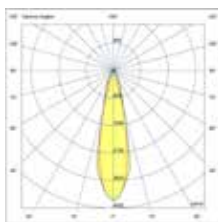

**Pixie**  
Nahtrang

- 24015  Matt White **104,80€**
- 24016  Matt Black **104,80€**

<b>Material</b>	Body Aluminium
<b>Power</b>	4W
<b>Lumen Output</b>	107lm
<b>Light Source</b>	HIGH POWER LED 2700K
<b>Reader</b>	3W, 2700K, 90lm
<b>Class</b>	II
<b>CRI</b>	>80
<b>Voltage (V/Hz)</b>	100V-240V/50-60Hz
<b>Beam angle</b>	45°