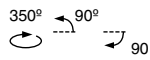

Link
Estudi Ribaudí