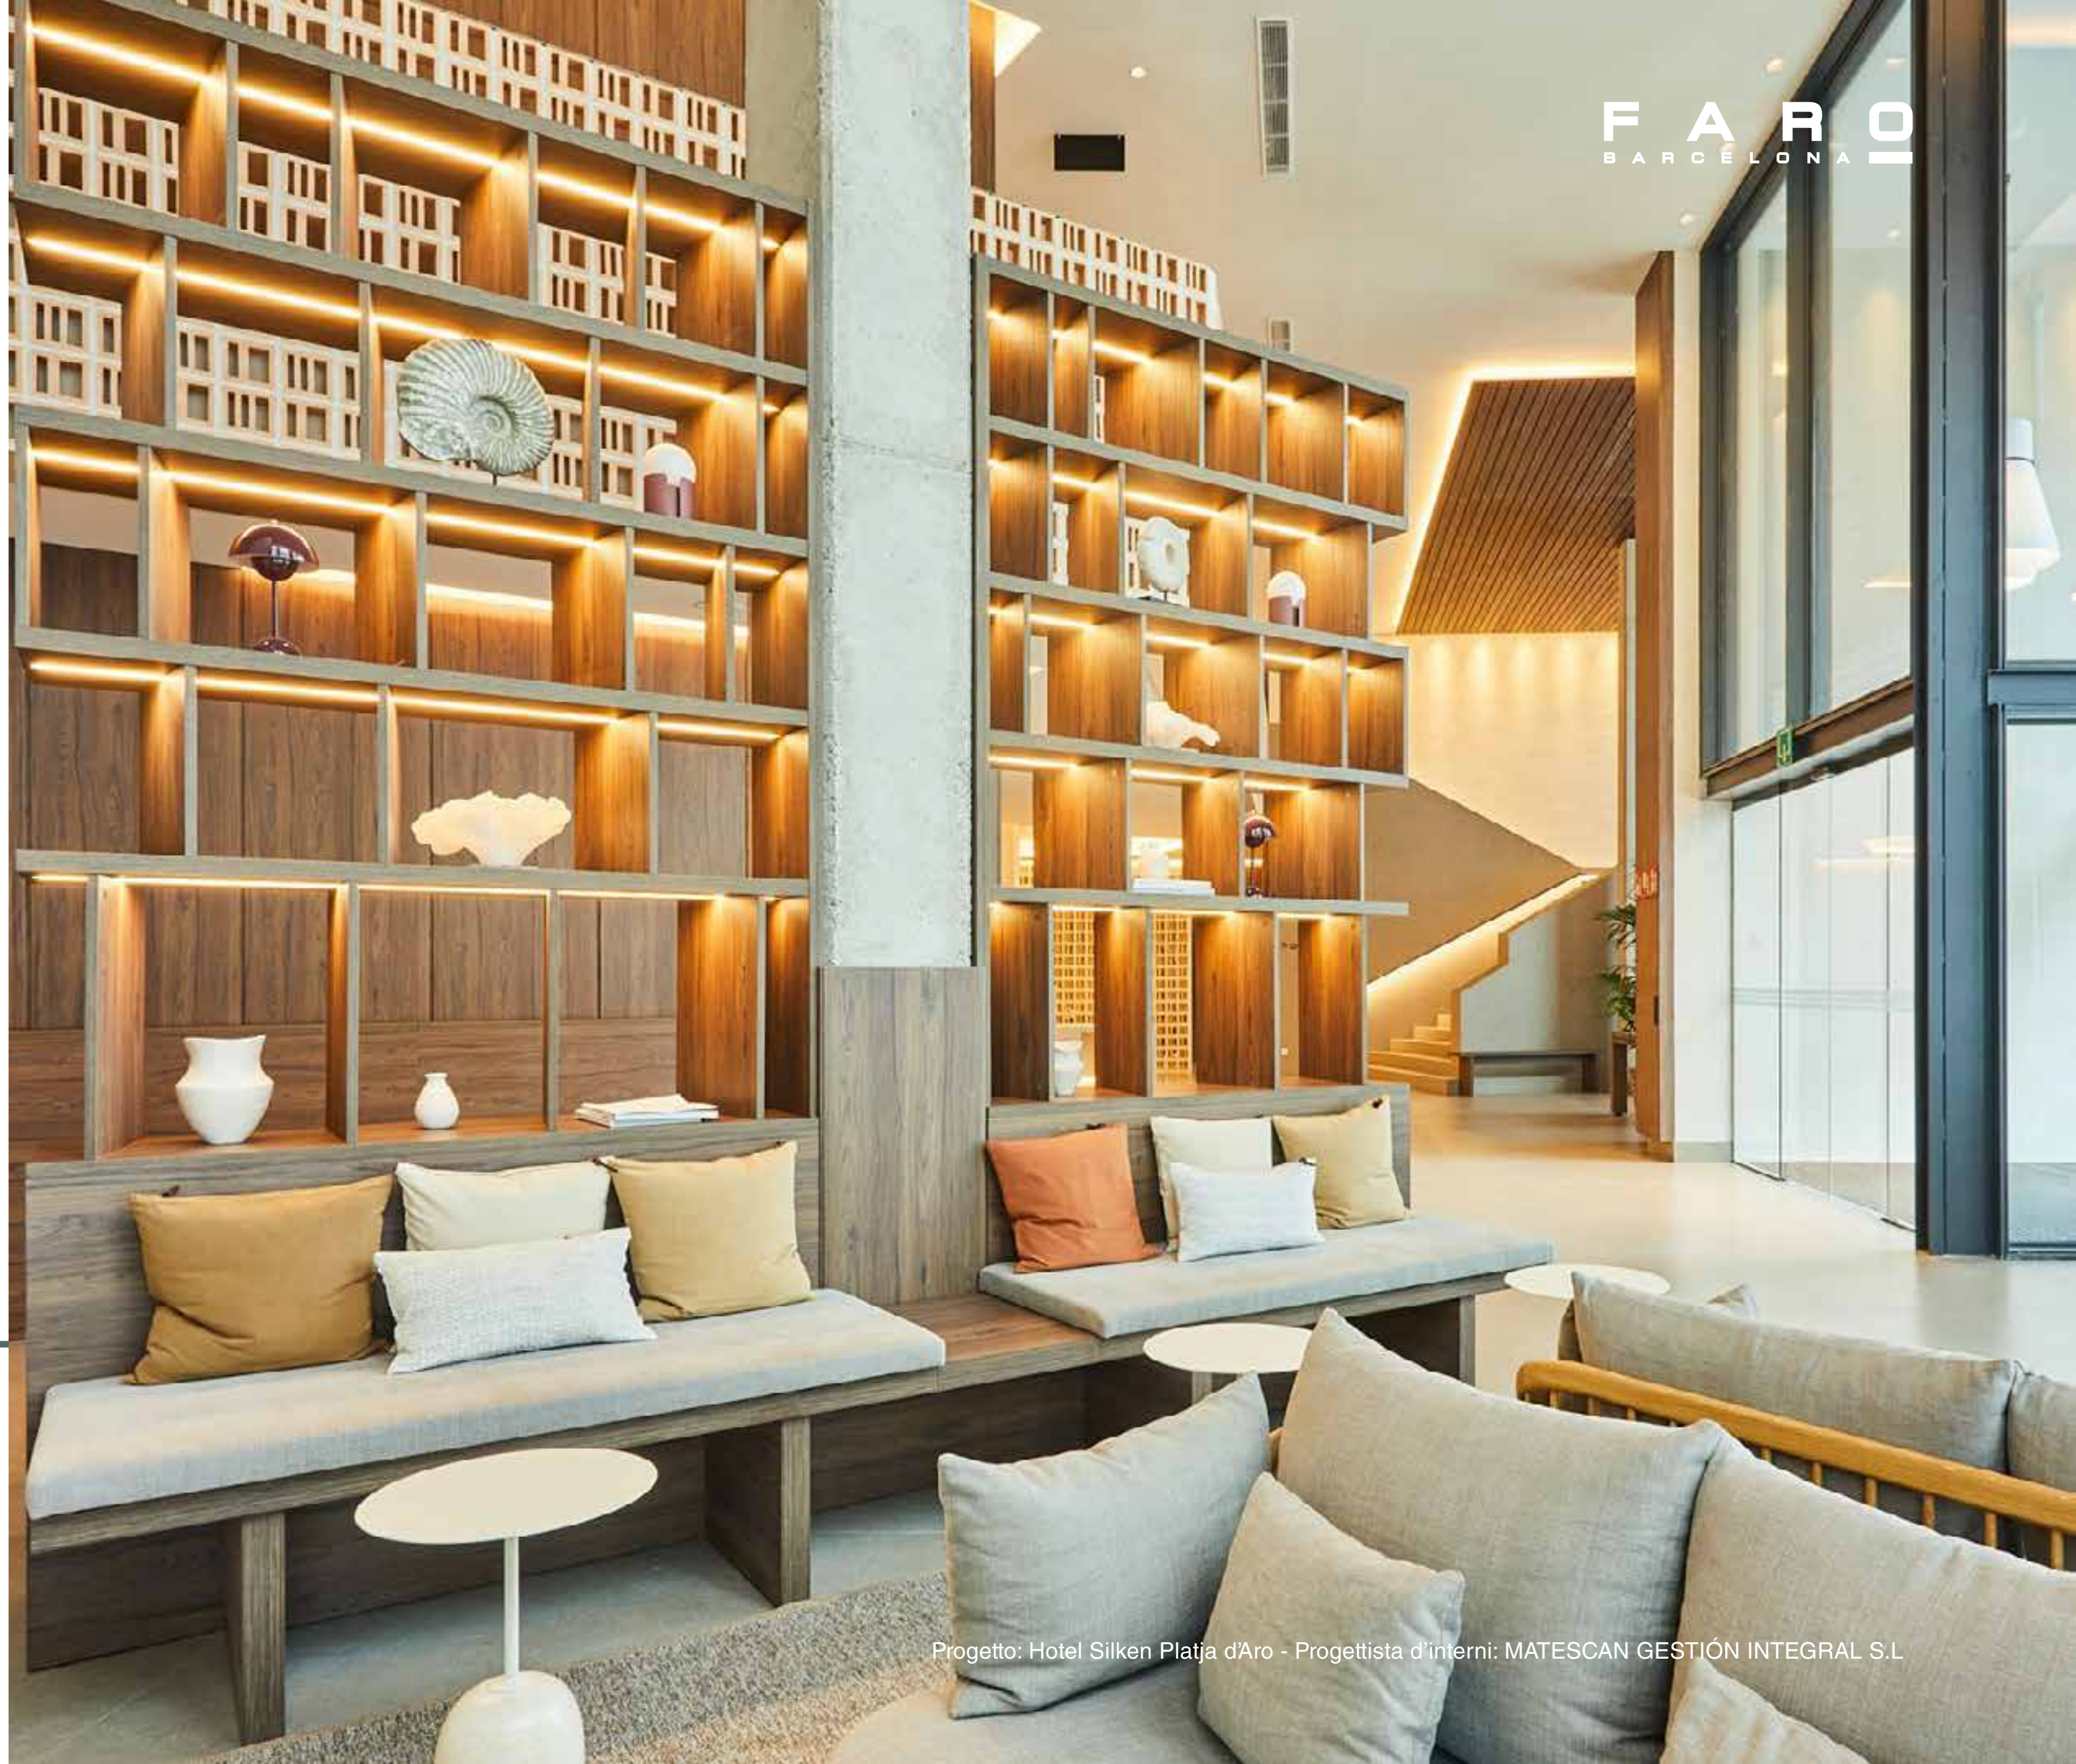

Hotel Silken

Queste esclusive strutture a 4 stelle, situate in una delle zone più emblematiche di Playa de Aro, sono una vera e propria oasi di svago e benessere in una posizione strategica della Costa Brava.