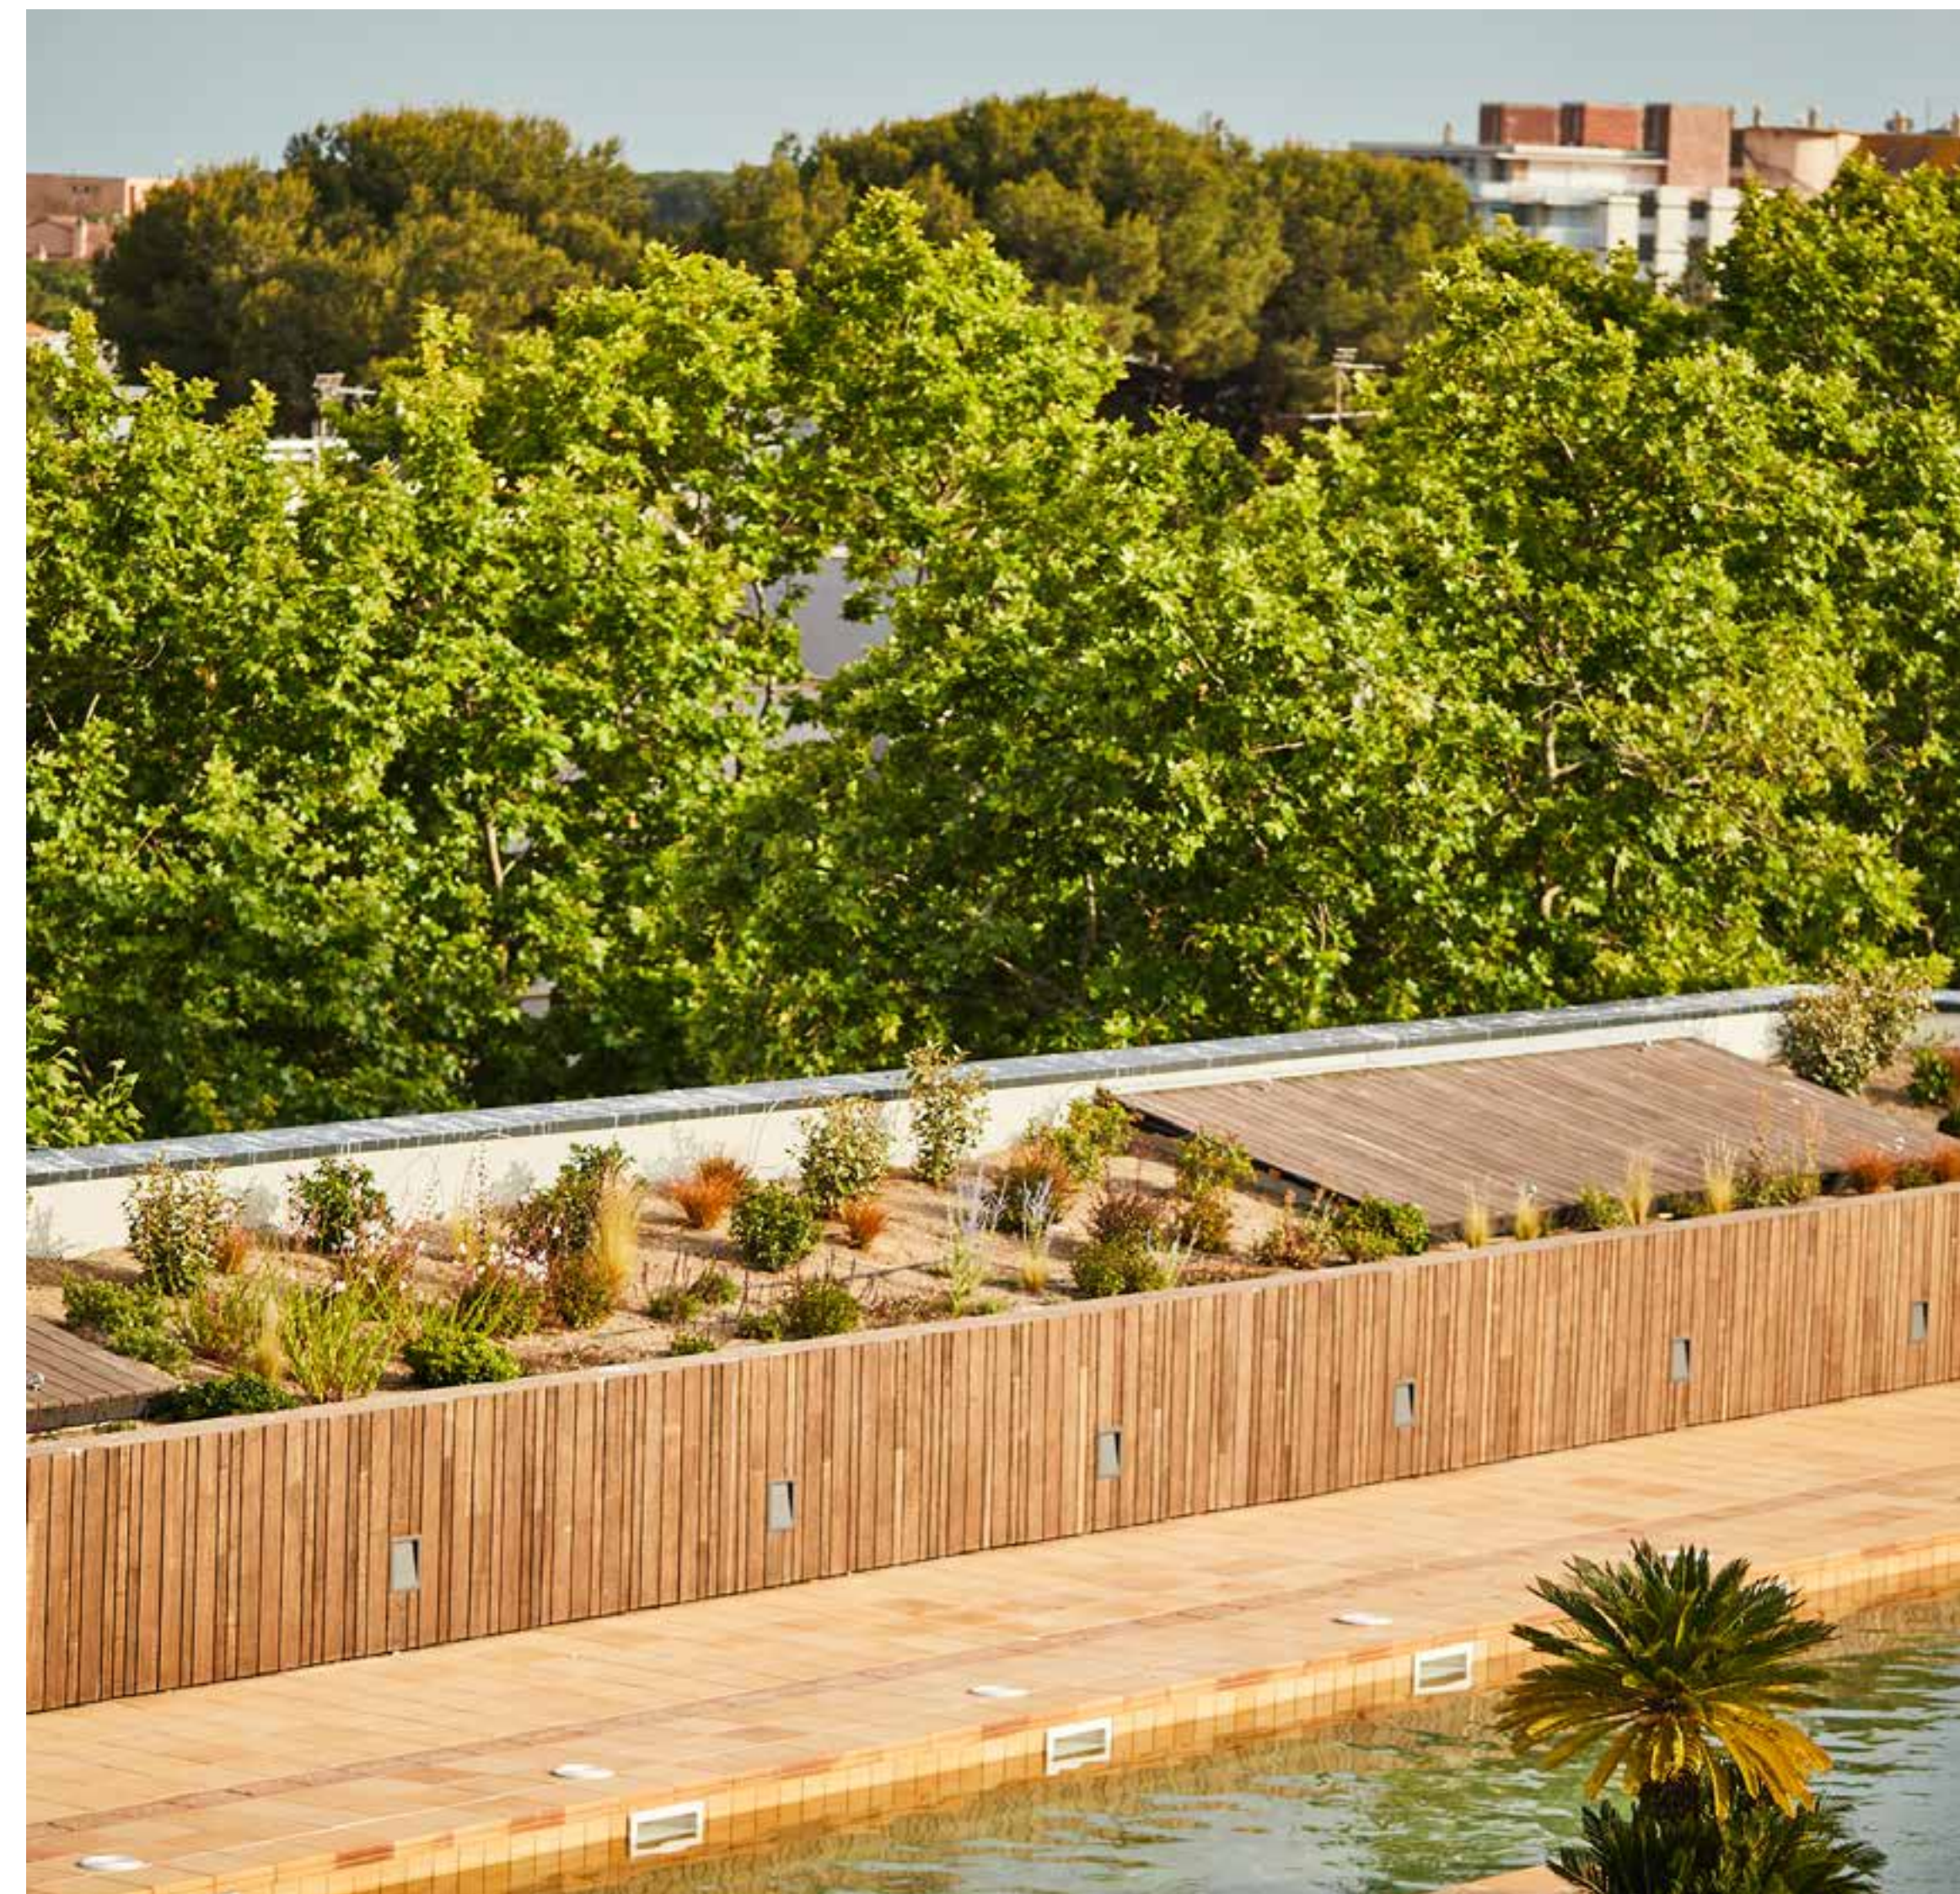

Per delimitare la terrazza, l'apparecchio da incasso **SOUN** è stato installato come illuminazione perimetrale. Questo dà un senso di sicurezza, essenziale per l'uso all'aperto.