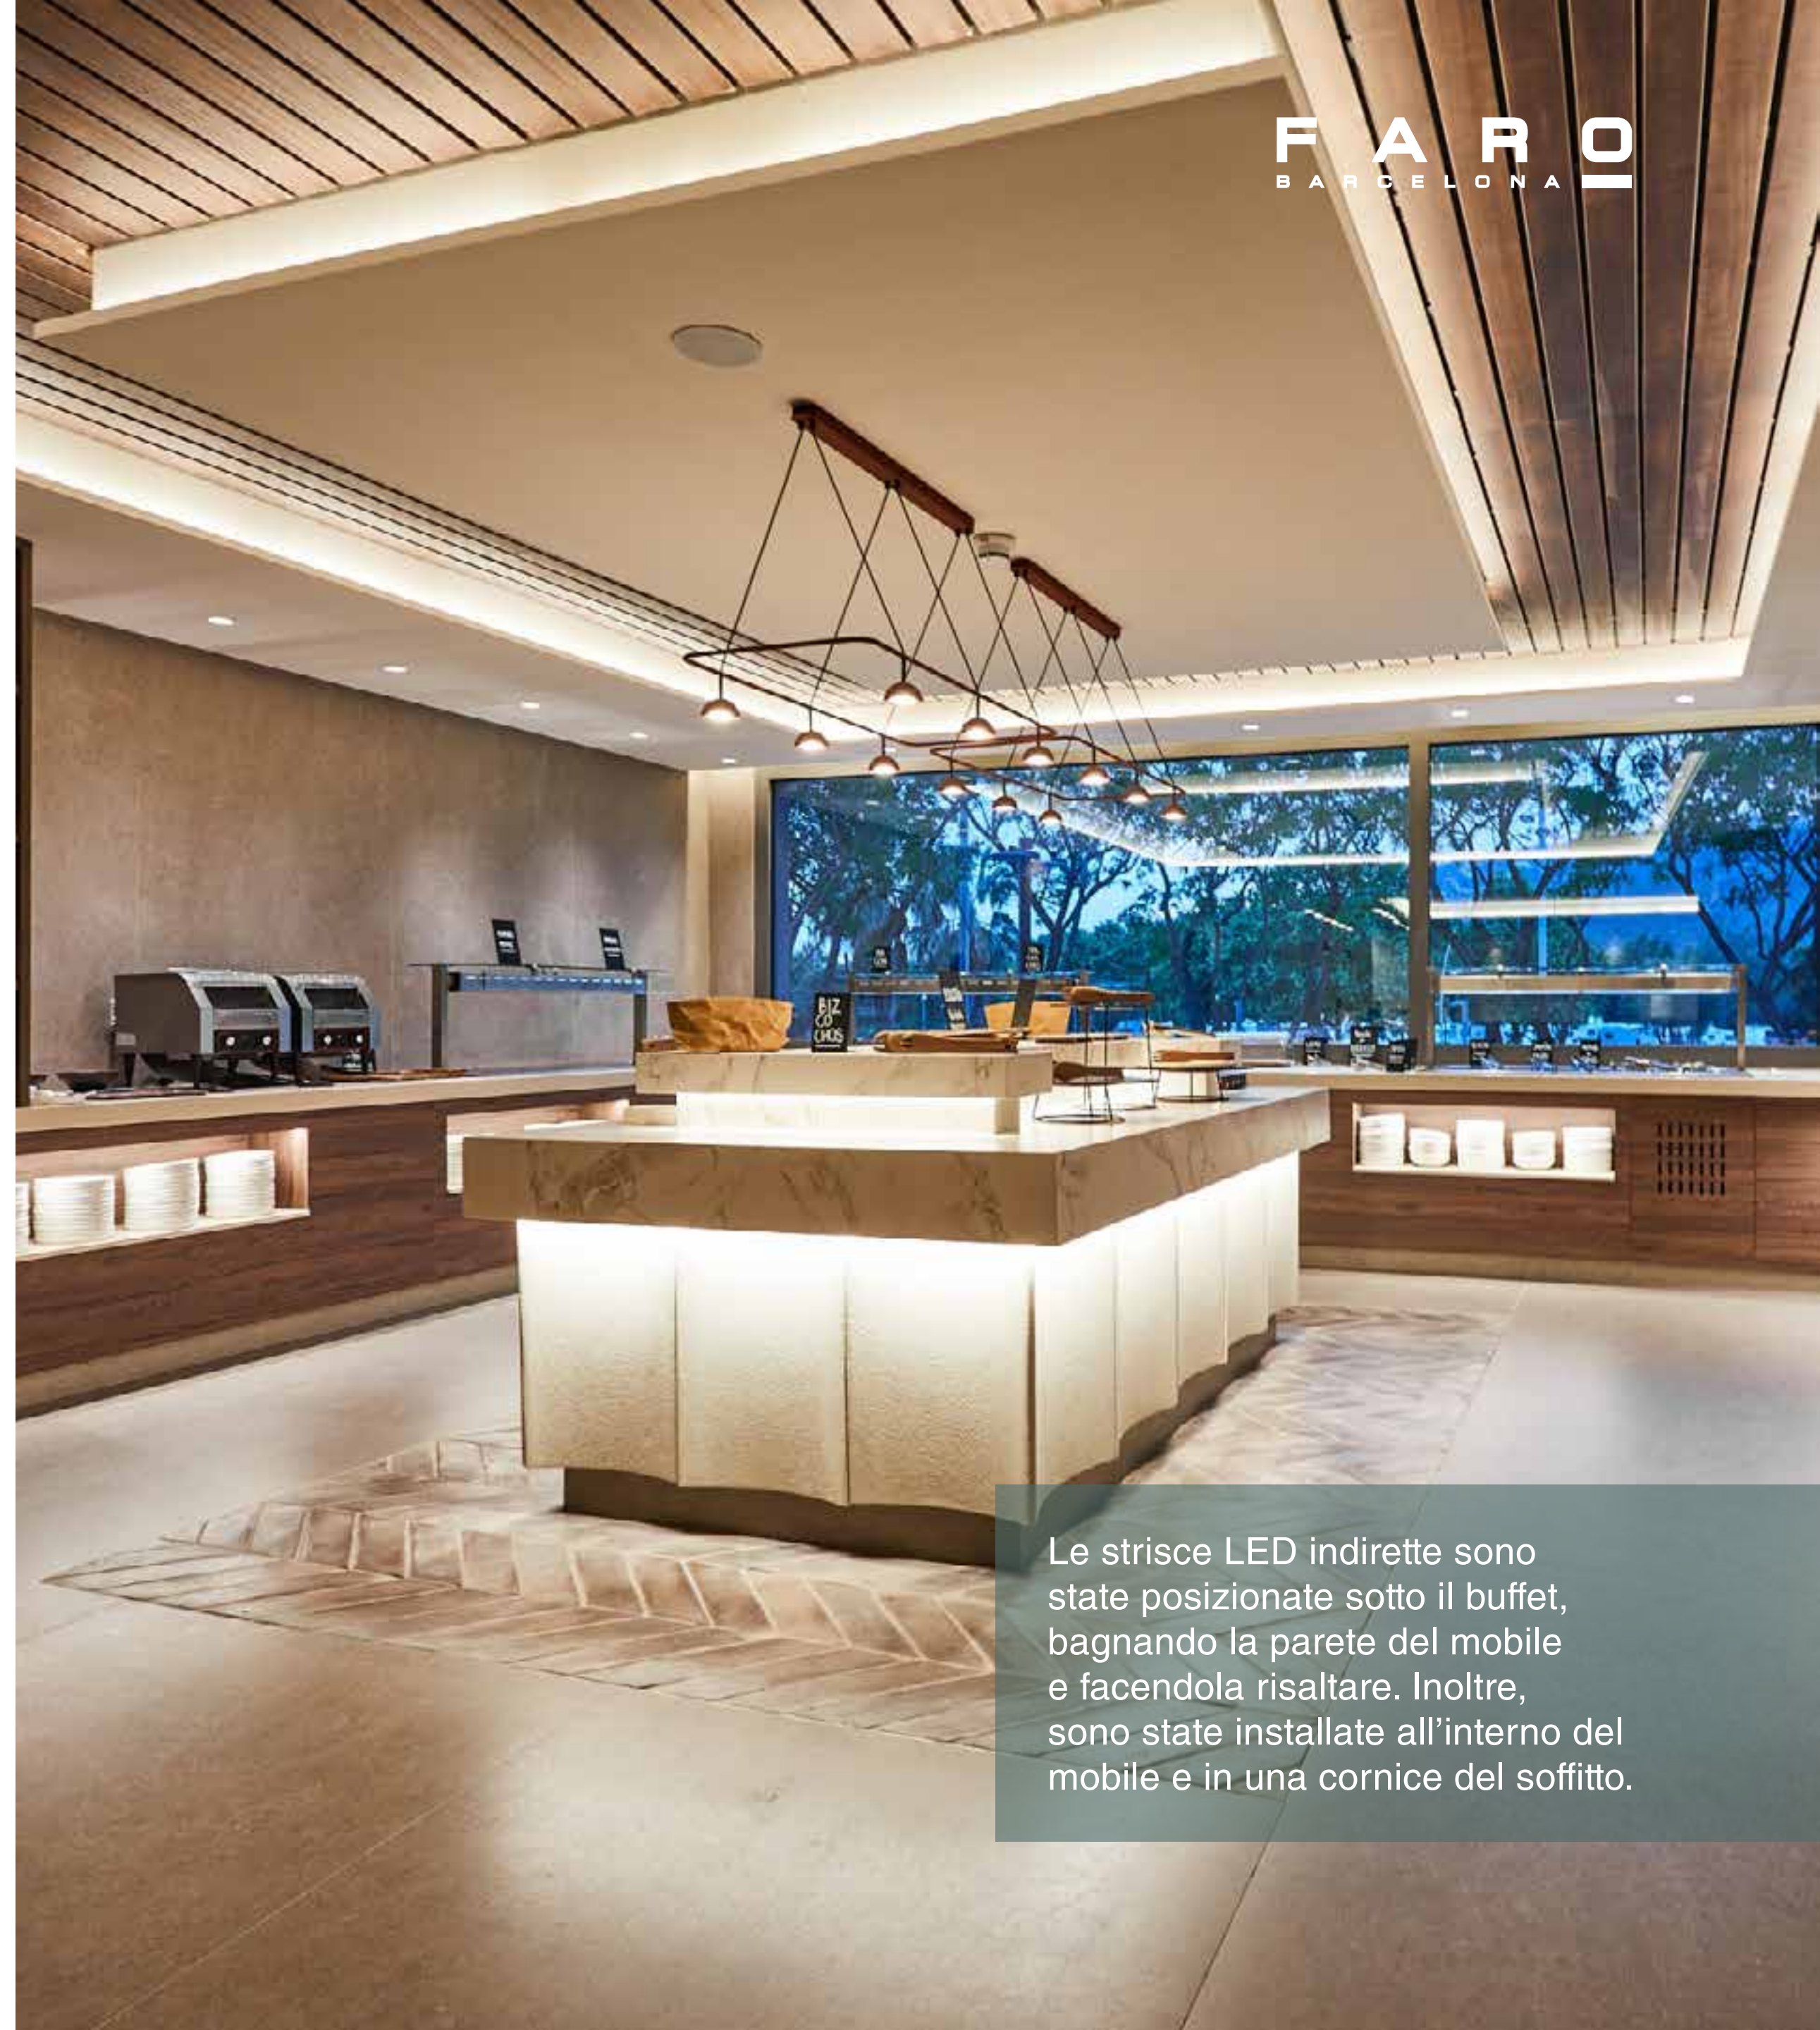

---

Le **strisce LED** indirette sono una caratteristica comune di questo progetto. Nella reception dell'hotel delimitano lo spazio e sul corrimano della scala illuminano i gradini.

---

---

Gli apparecchi tecnici **UNO** con l'apparecchio **HONEYCOMB** forniscono un'illuminazione d'accento e creano un'atmosfera accogliente nella zona tavoli del ristorante. Sono stati integrati con strisce **LED** indirette per l'illuminazione generale del locale dello spazio.

---

Le strisce LED indirette sono state posizionate sotto il buffet, bagnando la parete del mobile e facendola risaltare. Inoltre, sono state installate all'interno del mobile e in una cornice del soffitto.