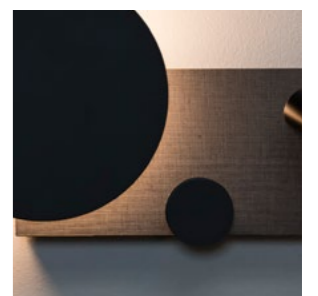

Dimmable Intensity