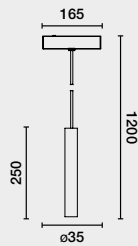

NESO TOP

no incl. 50.000HS L70/B10 MACADAM 3 24V 850°C