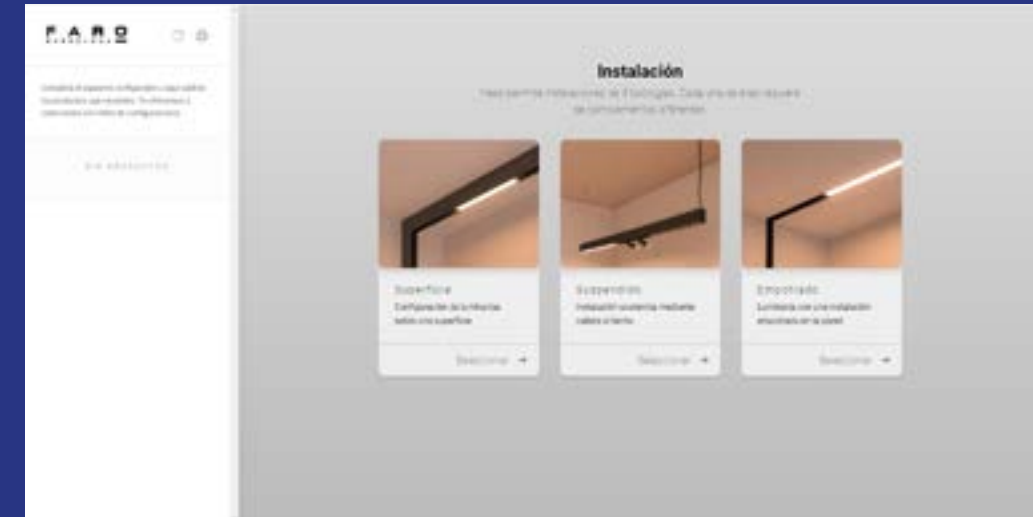

# FOCUS ON

Neso The Magnetic Track System

Neso is a magnetic track system that allows you to combine different types of luminaires for both general and accent lighting.

*Neso es un sistema de carriles magnéticos que te permite combinar diferentes tipos de luminarias tanto de iluminación general como de acento.*

# Highlights

Neso integrates perfectly into the architecture. You can install it on the ceiling or wall and make all the combinations you want.

Neso se integra perfectamente en la arquitectura. Puedes instalarlo en techo o pared y hacer todas las combinaciones que quieras.