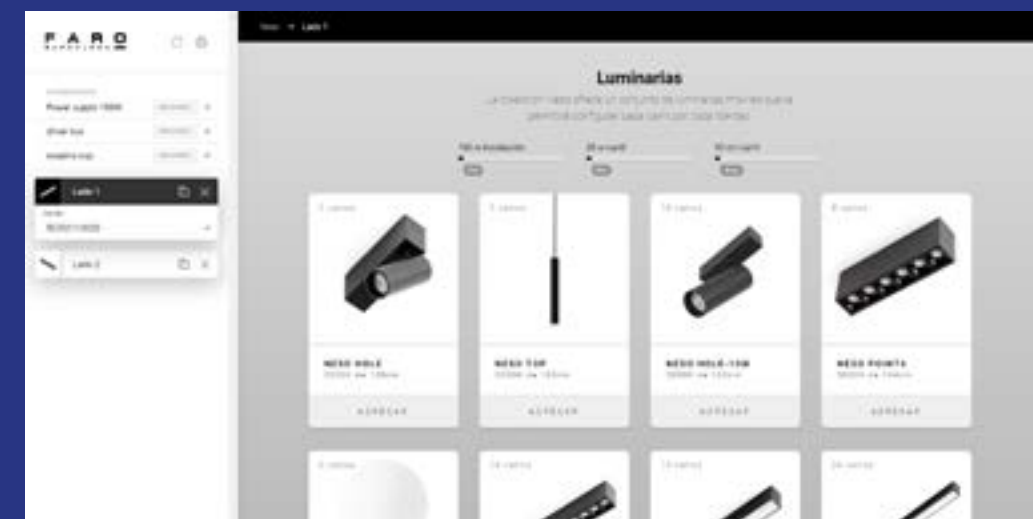

# FOCUS ON

Neso The Magnetic Track System

Neso is a magnetic track system that allows you to combine different types of luminaires for both general and accent lighting.

*Neso es un sistema de carriles magnéticos que te permite combinar diferentes tipos de luminarias tanto de iluminación general como de acento.*

# Highlights

Neso integrates perfectly into the architecture. You can install it on the ceiling or wall and make all the combinations you want.

Neso se integra perfectamente en la arquitectura. Puedes instalarlo en techo o pared y hacer todas las combinaciones que quieras.