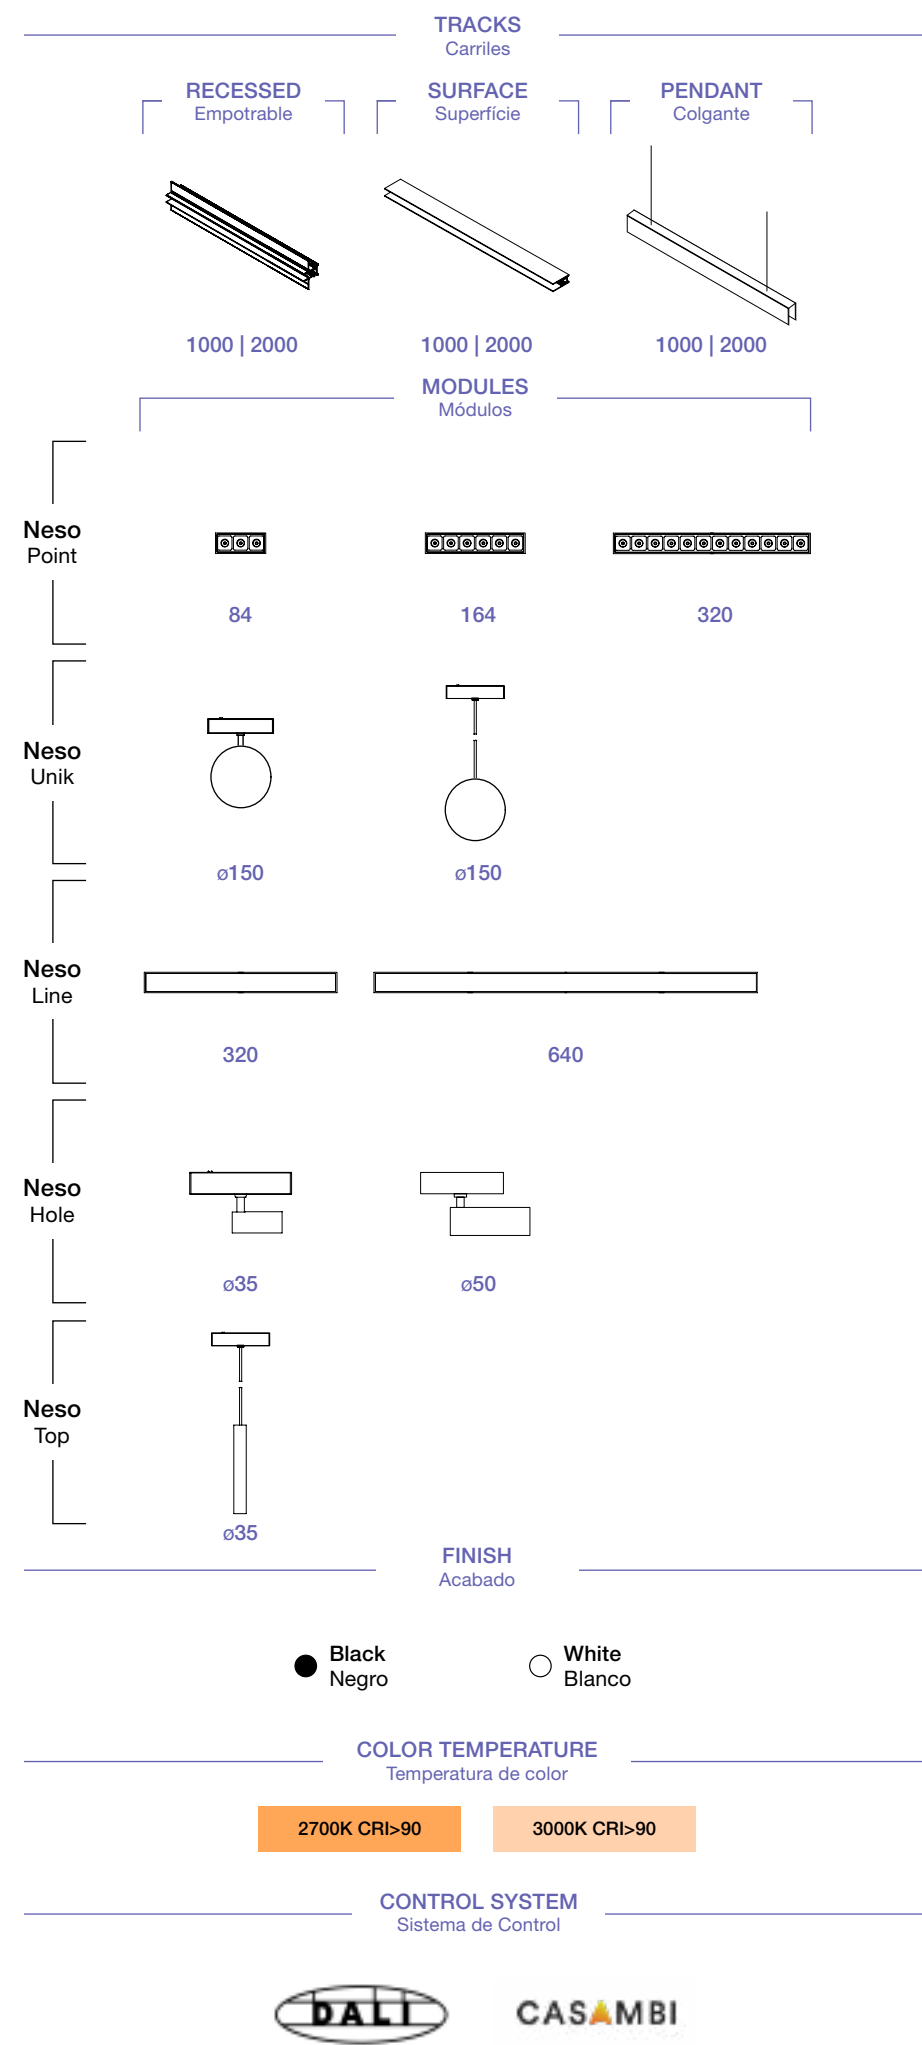

# FOCUS ON

Neso The Magnetic Track System

Neso is a magnetic track system that allows you to combine different types of luminaires for both general and accent lighting.

*Neso es un sistema de carriles magnéticos que te permite combinar diferentes tipos de luminarias tanto de iluminación general como de acento.*