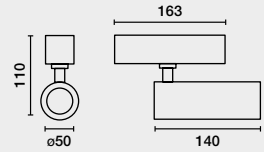

### NESO HOLE ø3.5cm

no incl. 50.000HS L70/B10 MACADAM 3 24V 850°C

Family	Color T°	Beam Angle	Finish	Control System
50107 Hole ø35cm 5W	927 2700K 330lm CRI>90	1 20°	1 White	<div style="display: flex; align-items: center;"> <div style="margin-right: 5px;">N</div> <div style="border: 1px solid black; padding: 2px;">W</div> <div style="margin: 0 5px;">CASAMBI</div> </div> <div style="display: flex; align-items: center;"> <div style="border: 1px solid black; padding: 2px;">D</div> <div style="margin: 0 5px;">DALI</div> </div> <div style="display: flex; align-items: center;"> <div style="border: 1px solid black; padding: 2px; width: 20px; height: 20px;"></div> <div style="margin: 0 5px;">ON/OFF</div> </div>
	930 3000K 360lm CRI>90	2 40°	2 Black	

### NESO HOLE ø5cm

no incl. 50.000HS L70/B10 MACADAM 3 24V 850°C

Family	Color T°	Beam Angle	Finish	Control System
50108 Hole ø50cm 10W	027 2700K 705lm CRI>90	1 18°	1 White	<div style="display: flex; align-items: center;"> <div style="margin-right: 5px;">N</div> <div style="border: 1px solid black; padding: 2px;">W</div> <div style="margin: 0 5px;">CASAMBI</div> </div> <div style="display: flex; align-items: center;"> <div style="border: 1px solid black; padding: 2px;">D</div> <div style="margin: 0 5px;">DALI</div> </div> <div style="display: flex; align-items: center;"> <div style="border: 1px solid black; padding: 2px; width: 20px; height: 20px;"></div> <div style="margin: 0 5px;">ON/OFF</div> </div>
	030 3000K 735lm CRI>90	2 36°	2 Black	