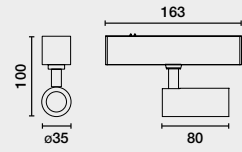

### NESO HOLE ø3.5cm

no incl. 50.000HS L70/B10 MACADAM 3 24V 850°C

Family	Color T°	Beam Angle	Finish	Control System
50107 Hole ø35cm 5W	927 2700K 330lm CRI>90	1 20°	1 White	<div style="display: flex; align-items: center;"> <div style="margin-right: 5px;">N</div> <div style="border: 1px solid black; padding: 2px;">W</div> <div style="margin: 0 5px;">CASAMBI</div> </div> <div style="display: flex; align-items: center;"> <div style="border: 1px solid black; padding: 2px;">D</div> <div style="margin: 0 5px;">DALI</div> </div> <div style="display: flex; align-items: center;"> <div style="border: 1px solid black; padding: 2px; width: 20px; height: 20px;"></div> <div style="margin: 0 5px;">ON/OFF</div> </div>
	930 3000K 360lm CRI>90	2 40°	2 Black	