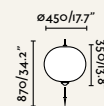

Projectors & Spikes
Proyectoros y estacas

● Dark Grey + White

● Dark Grey + White

Material	Body Aluminium
	Shade PEMD
Light Source	1 E27 max. 15W
Bulb incl.	No
Recom. Bulb	17463
Class	II
Cable	2 MT

Material	Body Aluminium
	Shade PEMD
Light Source	1 E27 max. 15W
Bulb incl.	No
Recom. Bulb	17463
Class	II
Cable	2 MT