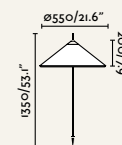

Projectors & Spikes
Proyectoros y estacas

Material	Body Aluminium
	Shade PEMD
Light Source	1 E27 max. 15W
Bulb incl.	No
Recom. Bulb	17463
Class	II
Cable	2 MT

Material	Body Aluminium
	Shade PEMD
Light Source	1 E27 max. 15W
Bulb incl.	No
Recom. Bulb	17463
Class	II
Cable	2 MT

Material	Body Aluminium
	Shade PEMD
Light Source	1 E27 max. 15W
Bulb incl.	No
Recom. Bulb	17463
Class	II
Cable	2 MT