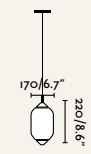

FOCUSON

Saigon

by Nahrang

FOCUSON

Suspended *Suspensión*

Material	Body Aluminium
	Shade PEMD
Light Source	1 E27 max. 15W
Bulb incl.	No
Recom. Bulb	17463
Class	II
Cable	1.2 MT

Material	Body Aluminium
	Shade PEMD
Light Source	1 E27 max. 15W
Bulb incl.	No
Recom. Bulb	17463
Class	II
Cable	1.2 MT

Material	Body Aluminium
	Shade PEMD
Light Source	1 E27 max. 15W
Bulb incl.	No
Recom. Bulb	17463
Class	II
Cable	1.2 MT