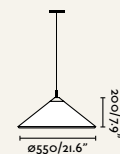

FOCUSON

Saigon

by Nahrang

FOCUSON

Suspended *Suspensión*

Material	Body Aluminium
	Shade PEMD
Light Source	1 E27 max. 15W
Bulb incl.	No
Recom. Bulb	17463
Class	II
Cable	1.2 MT

Material	Body Aluminium
	Shade PEMD
Light Source	1 E27 max. 15W
Bulb incl.	No
Recom. Bulb	17463
Class	II
Cable	1.2 MT

Material	Body Aluminium
	Shade PEMD
Light Source	1 E27 max. 15W
Bulb incl.	No
Recom. Bulb	17463
Class	II
Cable	1.2 MT