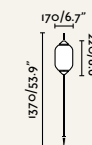

Projectors & Spikes
Proyectoros y estacas

Material	Body Aluminium
	Shade PEMD
Light Source	1 E27 max. 15W
Bulb incl.	No
Recom. Bulb	17463
Class	II
Cable	2 MT

Material	Body Aluminium
	Shade PEMD
Light Source	1 E27 max. 15W
Bulb incl.	No
Recom. Bulb	17463
Class	II
Cable	2 MT

Material	Body Aluminium
	Shade PEMD
Light Source	1 E27 max. 15W
Bulb incl.	No
Recom. Bulb	17463
Class	II
Cable	2 MT