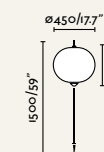

Projectors & Spikes
Proyectoros y estacas

● Dark Grey + White

● Dark Grey + White

Material	Body Aluminium
	Shade PEMD
Light Source	1 E27 max. 15W
Bulb incl.	No
Recom. Bulb	17463
Class	II
Cable	2 MT

Material	Body Aluminium
	Shade PEMD
Light Source	1 E27 max. 15W
Bulb incl.	No
Recom. Bulb	17463
Class	II
Cable	2 MT